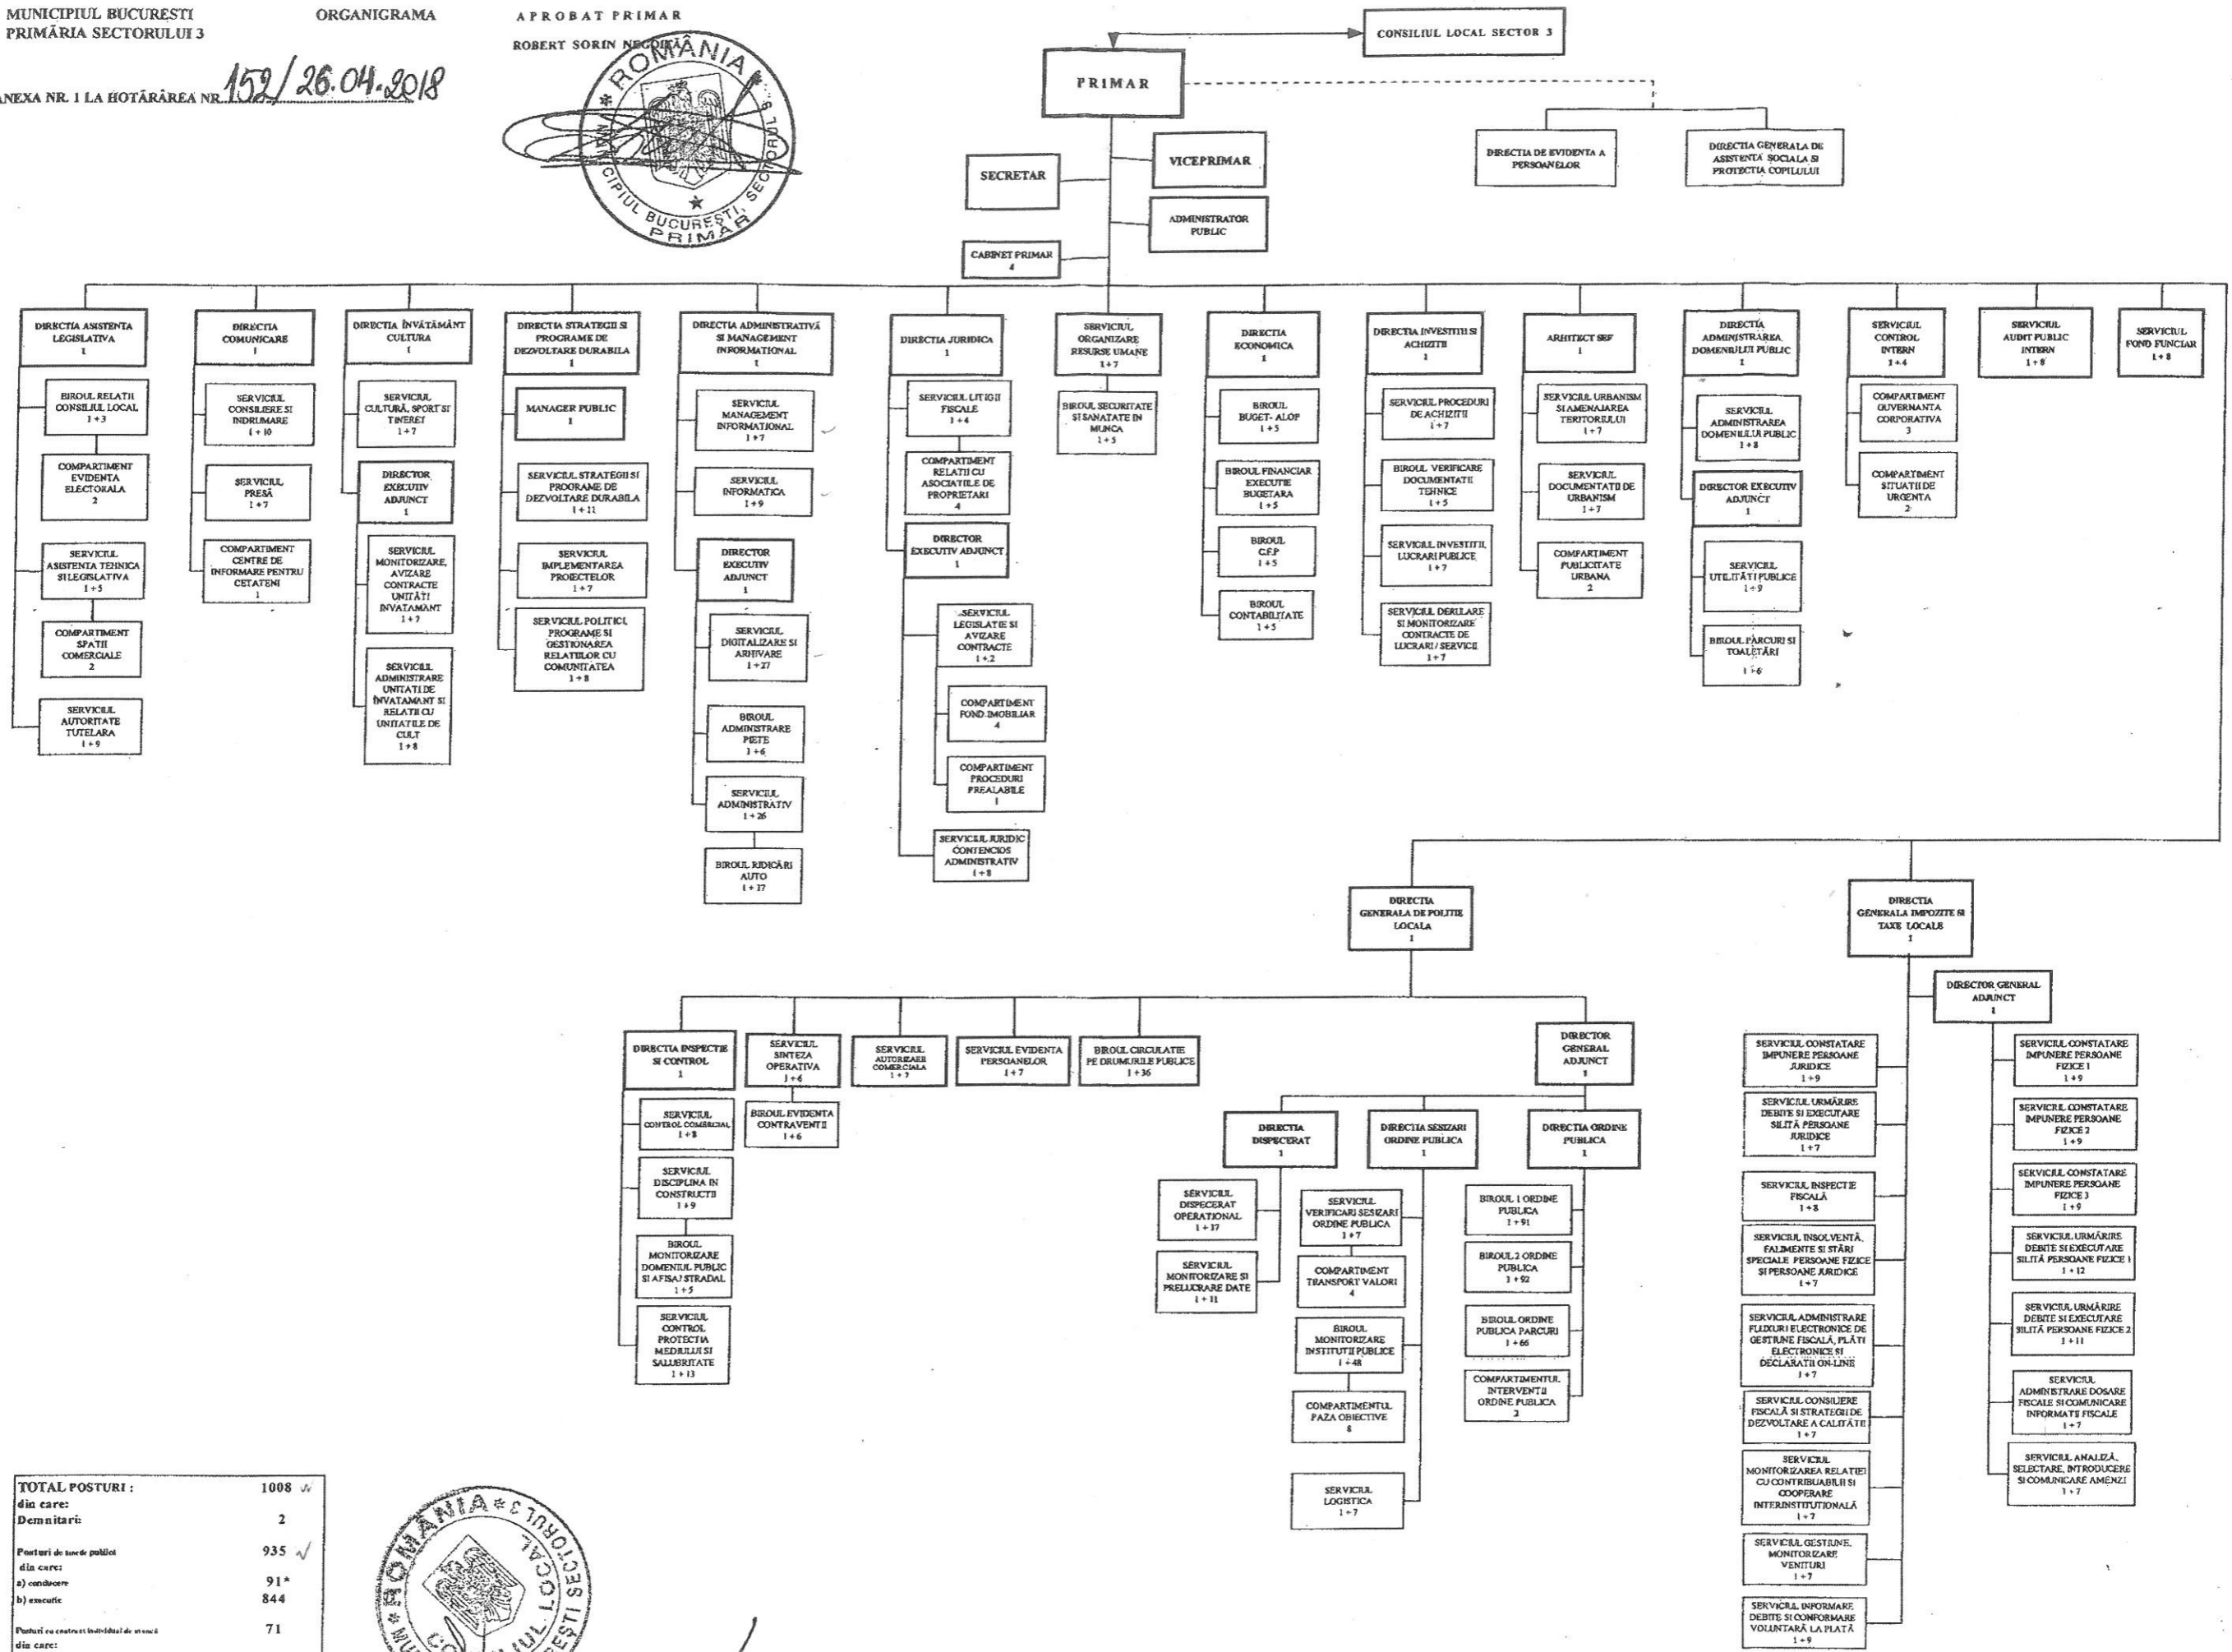

ANEXA NR. 1 LA HOTĂRÂREA NR. 152/26.04.2018

| | |
|--|------|
| TOTAL POSTURI: | 1008 |
| din care: | |
| Demnitari: | 2 |
| Posturi de nivel public: | 935 |
| din care: | |
| a) conducere: | 91* |
| b) executie: | 844 |
| Posturi cu contract individual de muncă: | 71 |
| din care: | |
| a) conducere: | 4 |
| b) executie: | 67 |

PREȘEDINTE DE ȘEDINȚĂ