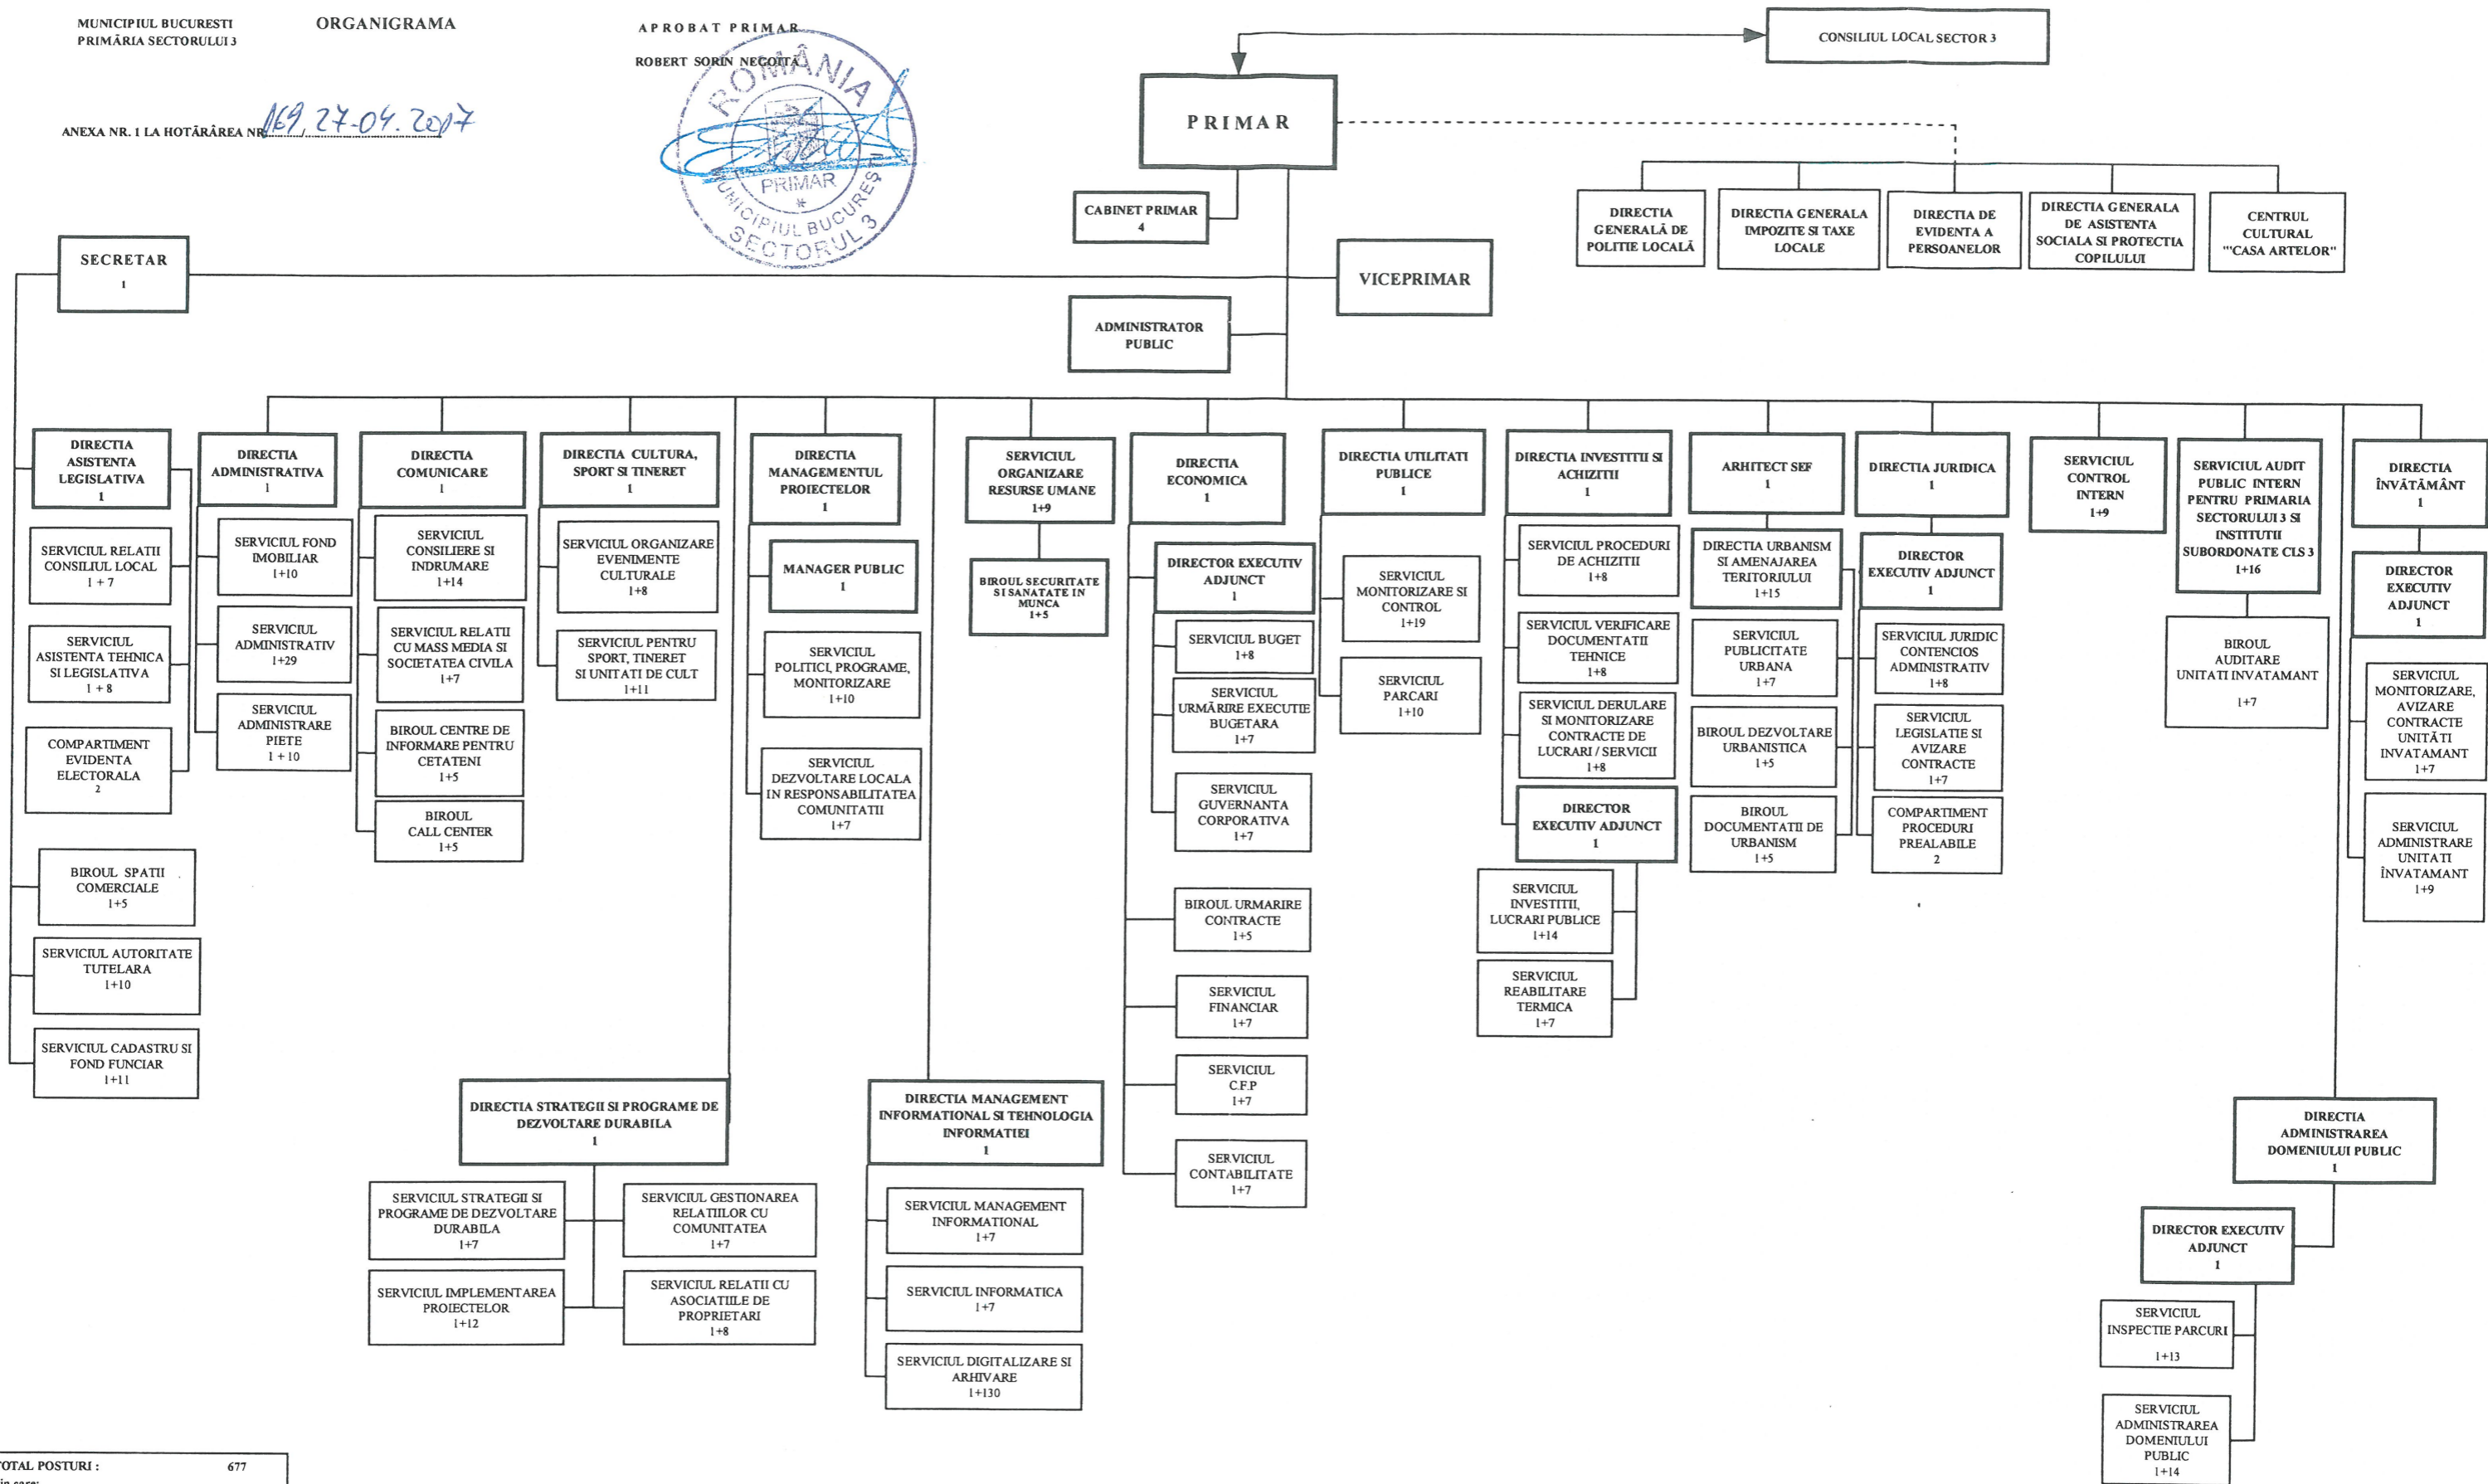

ANEXA NR. 1 LA HOTĂRÂREA NR. 169/27.04.2017

TOTAL POSTURI :	677
din care:	
Demnitari:	2
Posturi de functie publică	601
din care:	
a) conducere	70*
b) executie	531
Posturi cu contract individual de muncă	74
din care:	
a) conducere	3
b) executie	71
* în numărul total de funcții publice de conducere este cuprinsă și funcția publică de Secretar al Sectorului 3	

PRESEDINTE DE SEDINTA: