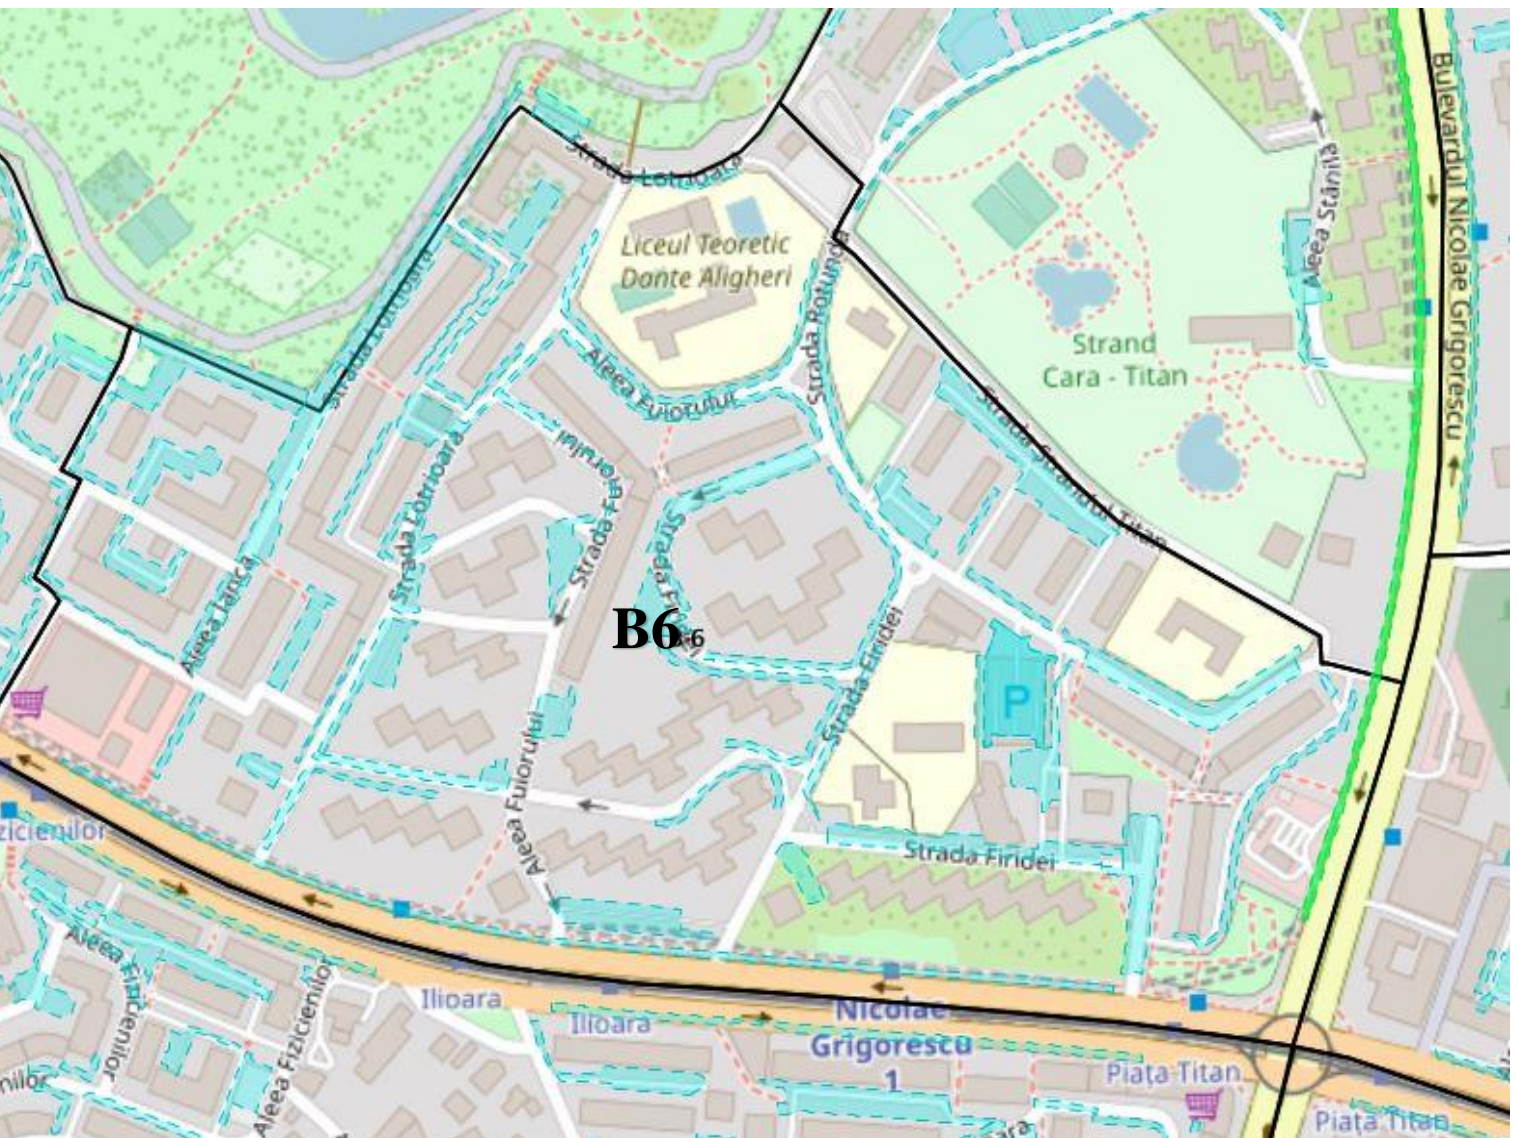

ZONA	DELIMITĂRI	CODURI PARCARE					TOTAL LOCURI LIBERE/ ZONA
B6	Bd. NICOLAE GRIGORESCU Str. ȘTRANDUL TITAN Str.LOTRIOARA Str.ODOBEȘTI Str. LIVIU REBREANU Bd. CAMIL RESSU	1020	177	3300	599_1	86_1	613
		110_1	177_2	3478_2	60	88	
		111_1	1770	37_1	603_1	89	
		113_1	1989	46_3	782_1	924	
		1182	1990	501_1	782_2	951_1	
		1401	1991	504	796_1	978_1	
		167_1	1992	53_1	81_1	988	
		167_3	2400	544	82_1	989	
		171_1	2801	565	83	995	
		171_3	302_1	566	84_1	979	
		996	305_1	568_2	840_3	1402