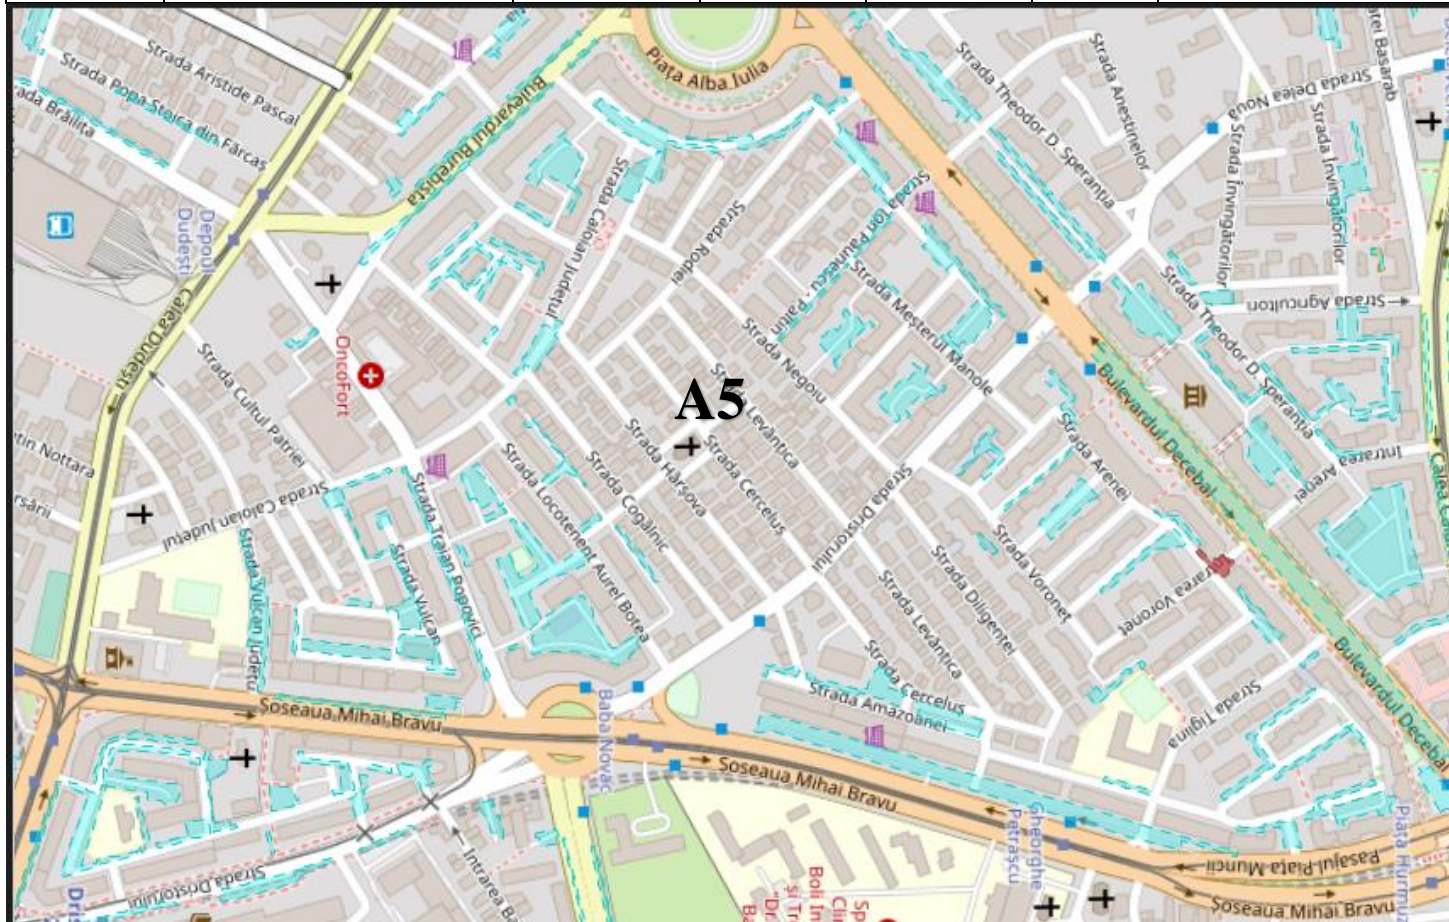

ZONA	DELIMITĂRI	CODURI PARCARE				TOTAL LOCURI LIBERE/ ZONA
A5	BD. DECEBAL ȘOSEAUA MIHAI BRAVU CALEA DUDEȘTI BD. BUREBISTA PIAȚA ALBA IULIA	11_2	148_2	404	147_3	415
		1133_1	163	4200	147_4	
		119	182_4	4200_1	148	
		119_1	184	4200_2	37_2	
		1229	184_4	4201	384_1	
		127_3	224_1	472_1	4000_3	
		130_2	250	475_1	66_2	
		130_3	253_1	475_4	67_1	
		133	278_1	4853	67_2	
		133_1	2780	495_1	84_4	
		134_3	2785	518_2	86_3	
		134_4	2786_1	5311	69_4	
		136_3	294_1	5324	72_3	
		141_3	294_3	537_3	72_4	
		142	312_1	548	81_2	
		145	3551	548_1	82	
		146_2	3552	5507	65	
		147_2	3556	475_5	563_1	
4202	496	563