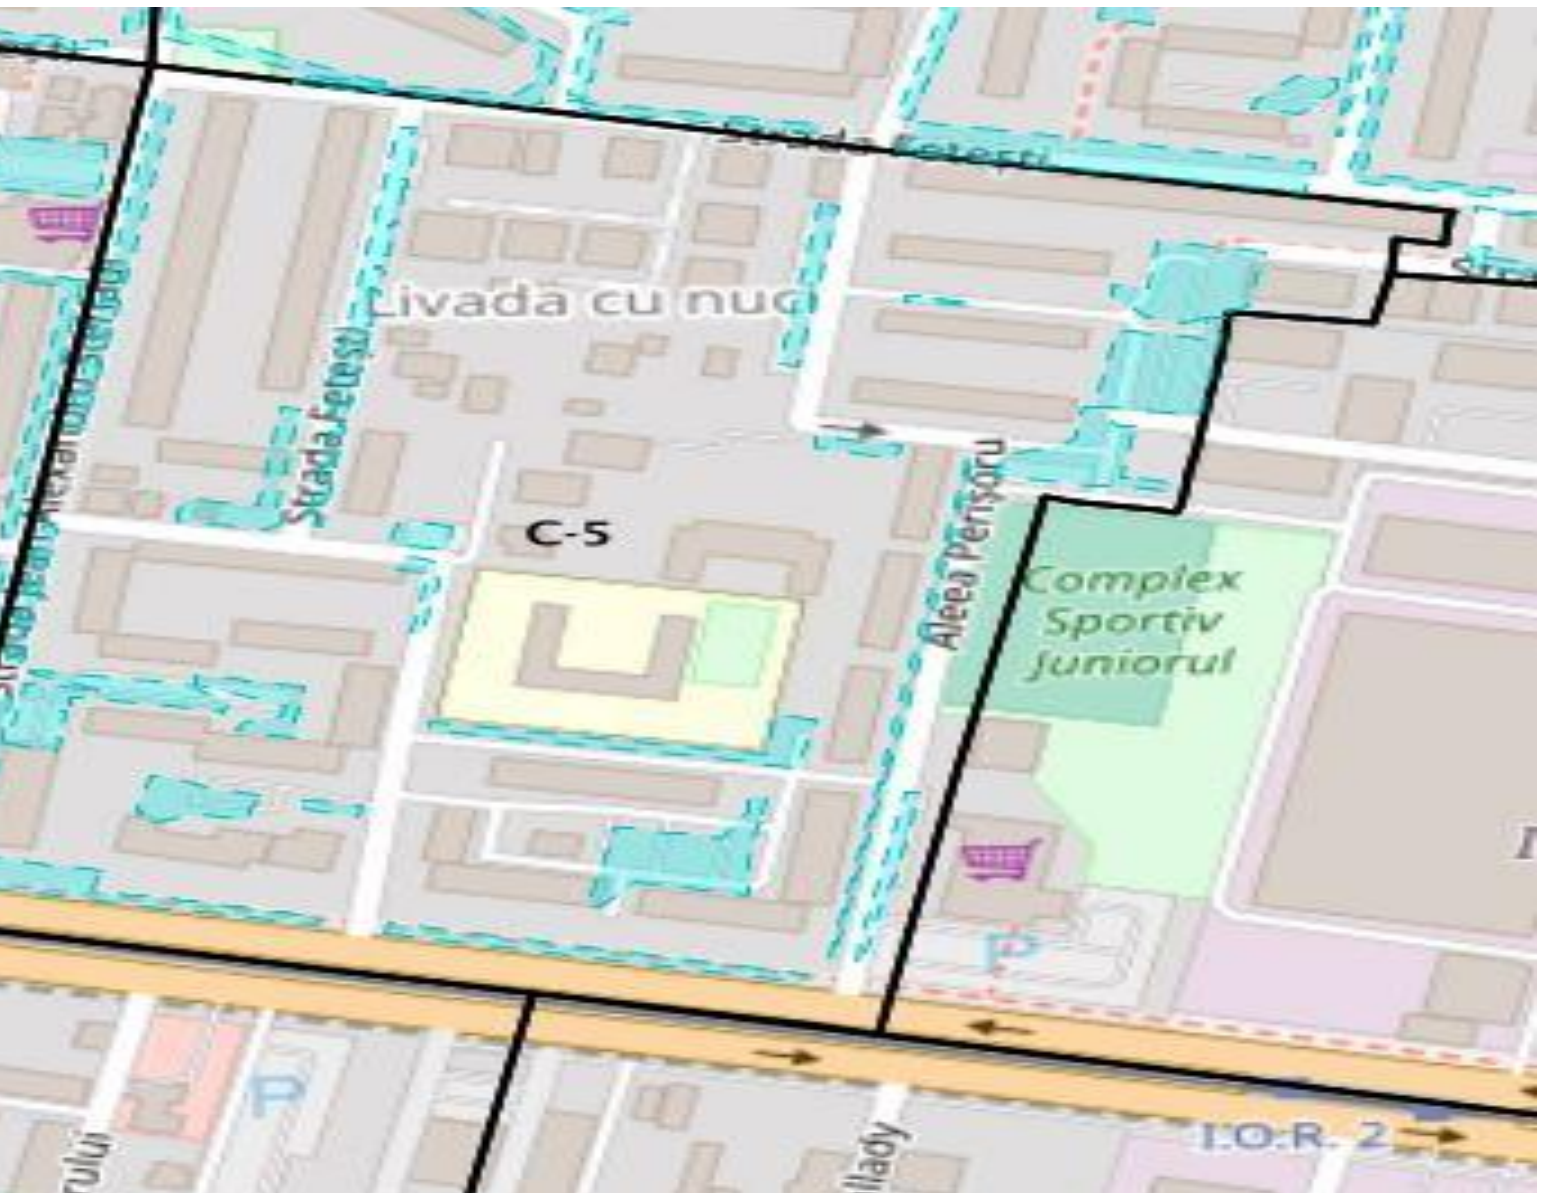

ZONA	DELIMITĂRI	CODURI PARCARE				TOTAL LOCURI LIBERE/ ZONA
C5	Bd. THEODOR PALLADY Str. JEAN ALEXANDRU STERIADI Str. FETEȘTI Aleea PERIȘORU	101_2	2004	563_2	680_1	101
		102_2	2314	610	70_2	
		1061	2314_1	610_1	700_2	
		107_3	2354	6321	702_1	
		1524	480_1	650	703_1	
		1999	516	670_1