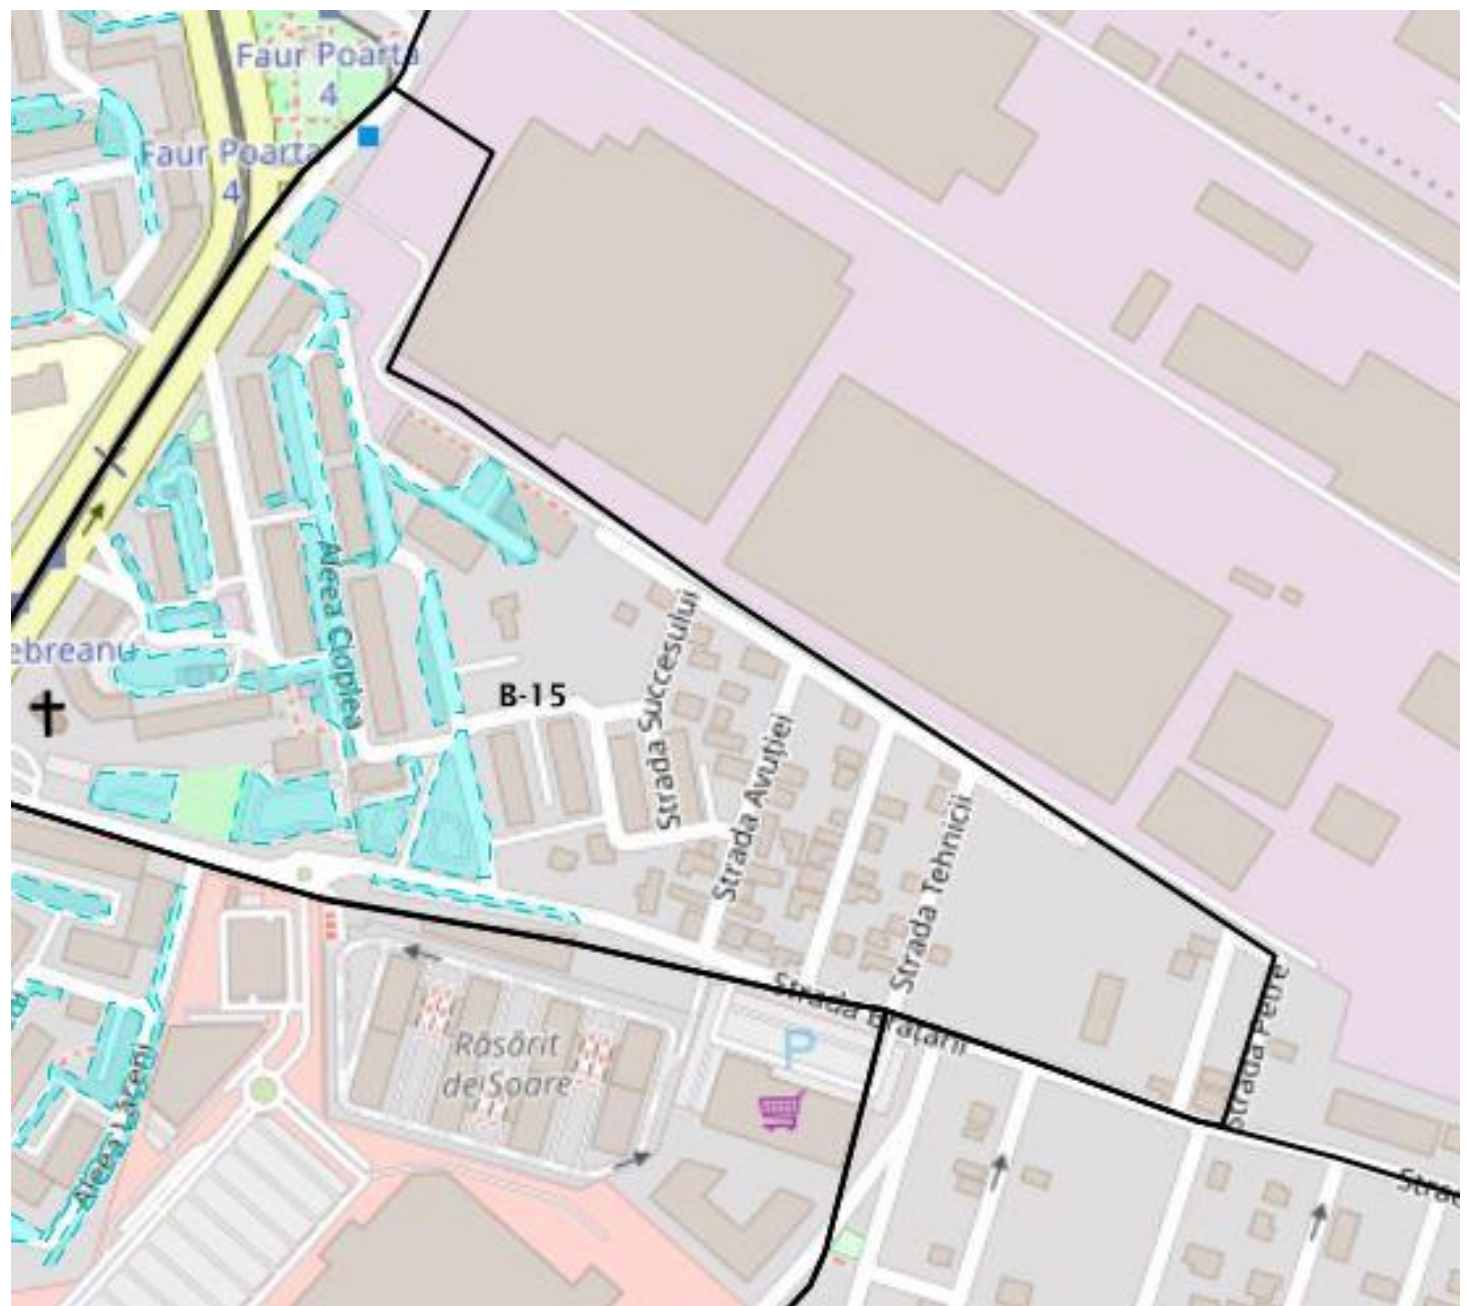

ZONA	DELIMITARI	CODURI PARCARE		TOTAL LOCURI LIBERE/ ZONA
B15	Bd. 1 DECEMBRIE 1918 Str. BRĂȚĂRII Aleea CIOPLEA Str. LIVIU REBREANU	1053	1356	156
		1054	1532	
		1056	1532_1	
		1057	1532_2	
		1058	1542_1	
		1059_1	1545	
		1059_2	1548	
		1068	4215