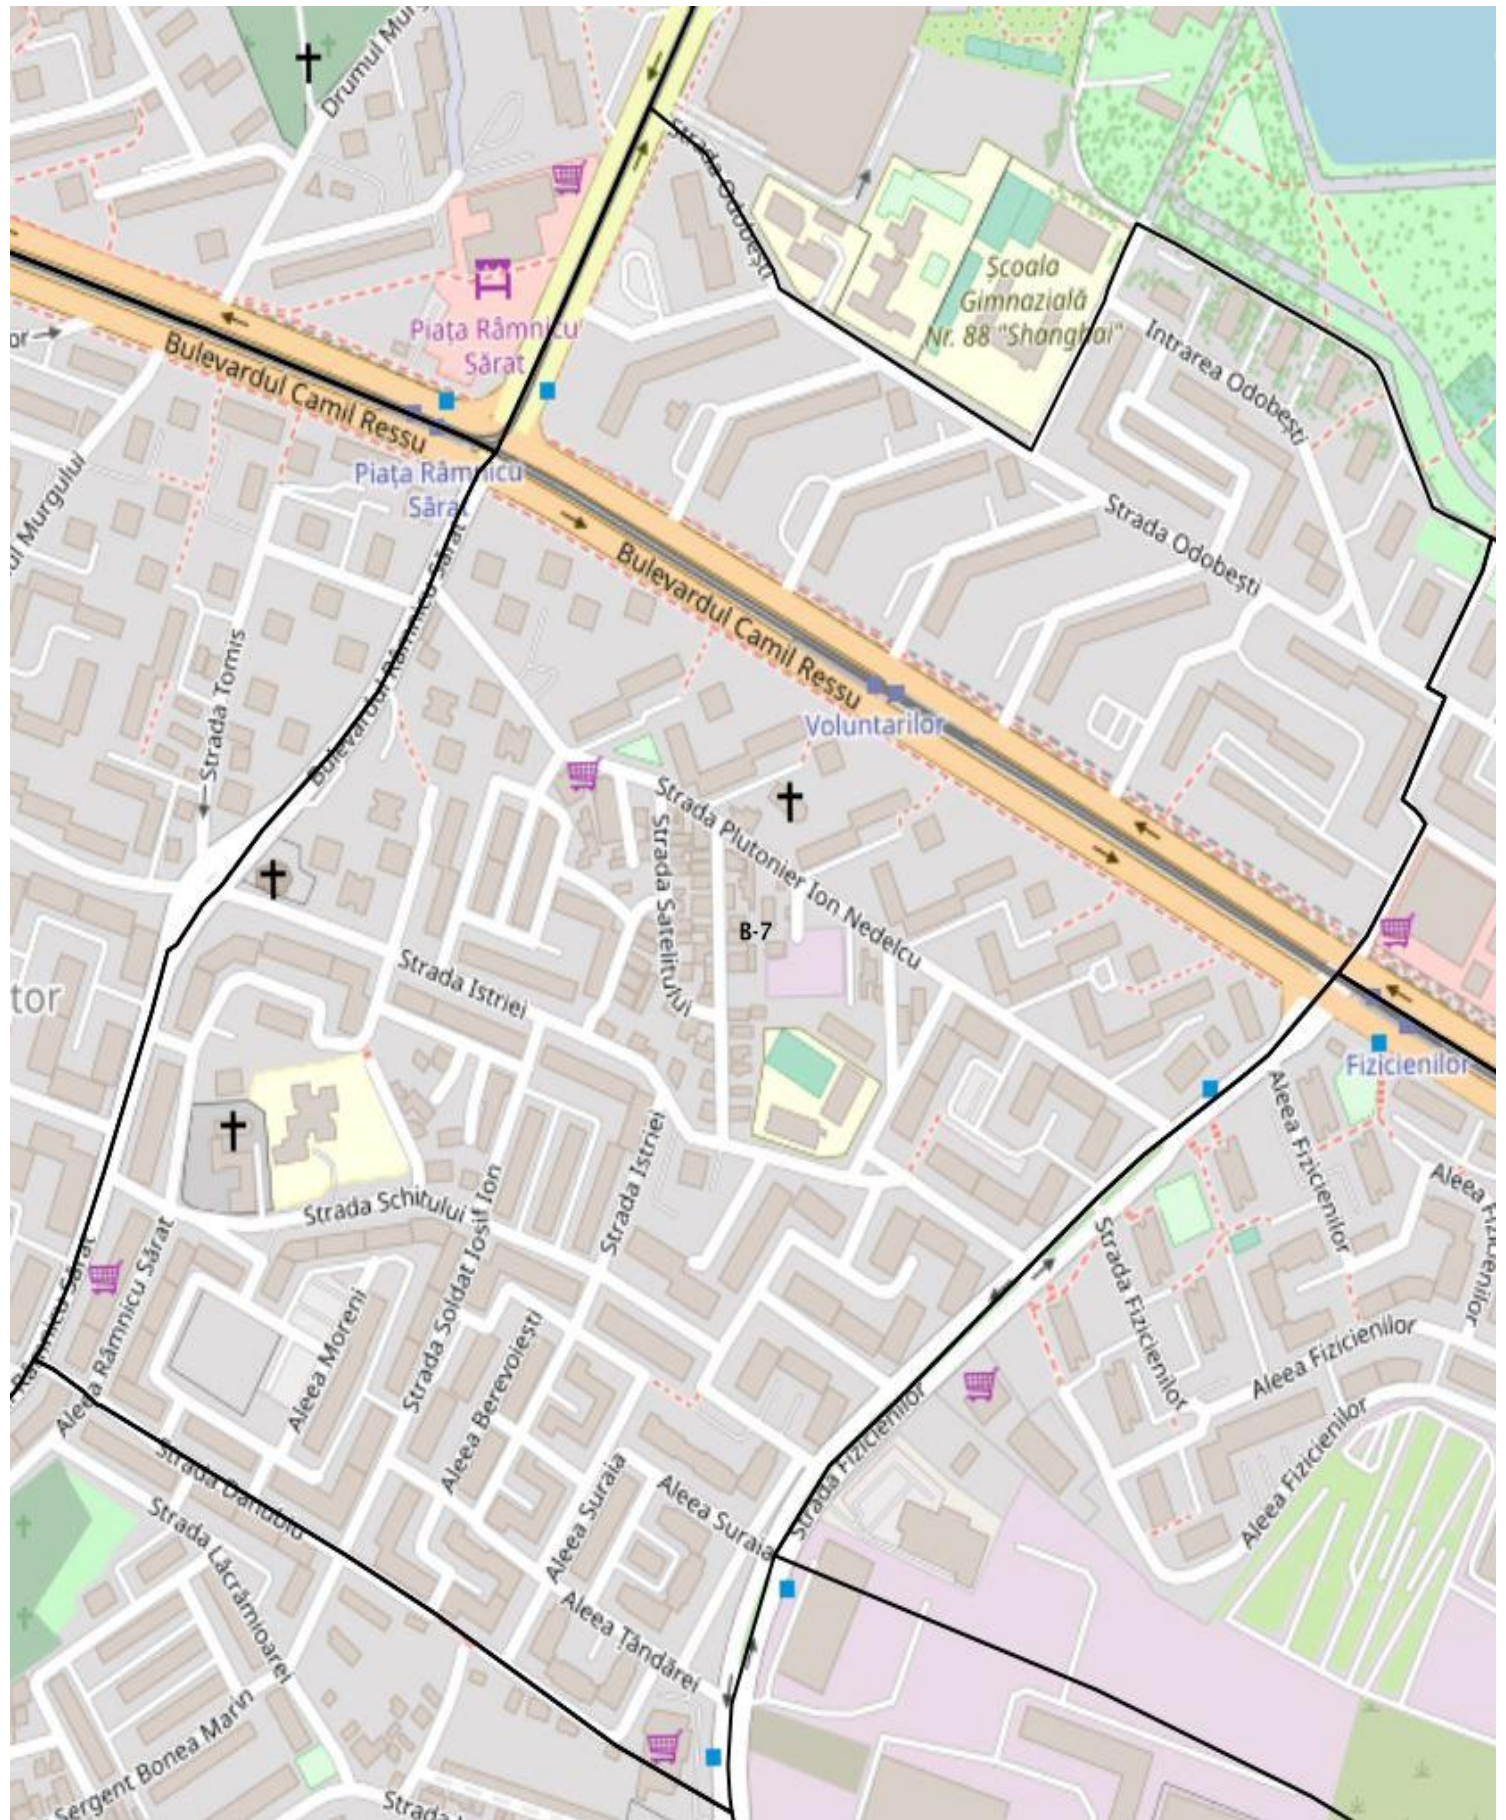

ZONA	DELIMITĂRI	CODURI PARCARE					TOTAL LOCURI LIBERE/ ZONA
B10	Bd. RÂMNICU SĂRAT Str. DANUBIU Str. FIZICIENILOR Str. ENERGETICIENILOR	2015_2	386_2	6055_1	7025	8030	287
		2090_2	387	6076_1	7026	8031_2	
		2091_2	388	6096_1	7026_1	8032	
		279_1	389	6099	7040	8033	
		3040_2	395	6700	7041	8043	
		3041_2	396	6701	7053	8375	
		3055_2	4007_2	7000_1	8001	8376	
		382	4028	7002	8003	9019_1	
		383	5089_1	7008	8010	913	
		386	5089_4	7019	8013	5020	
		386_1	6007	7024	8029_1