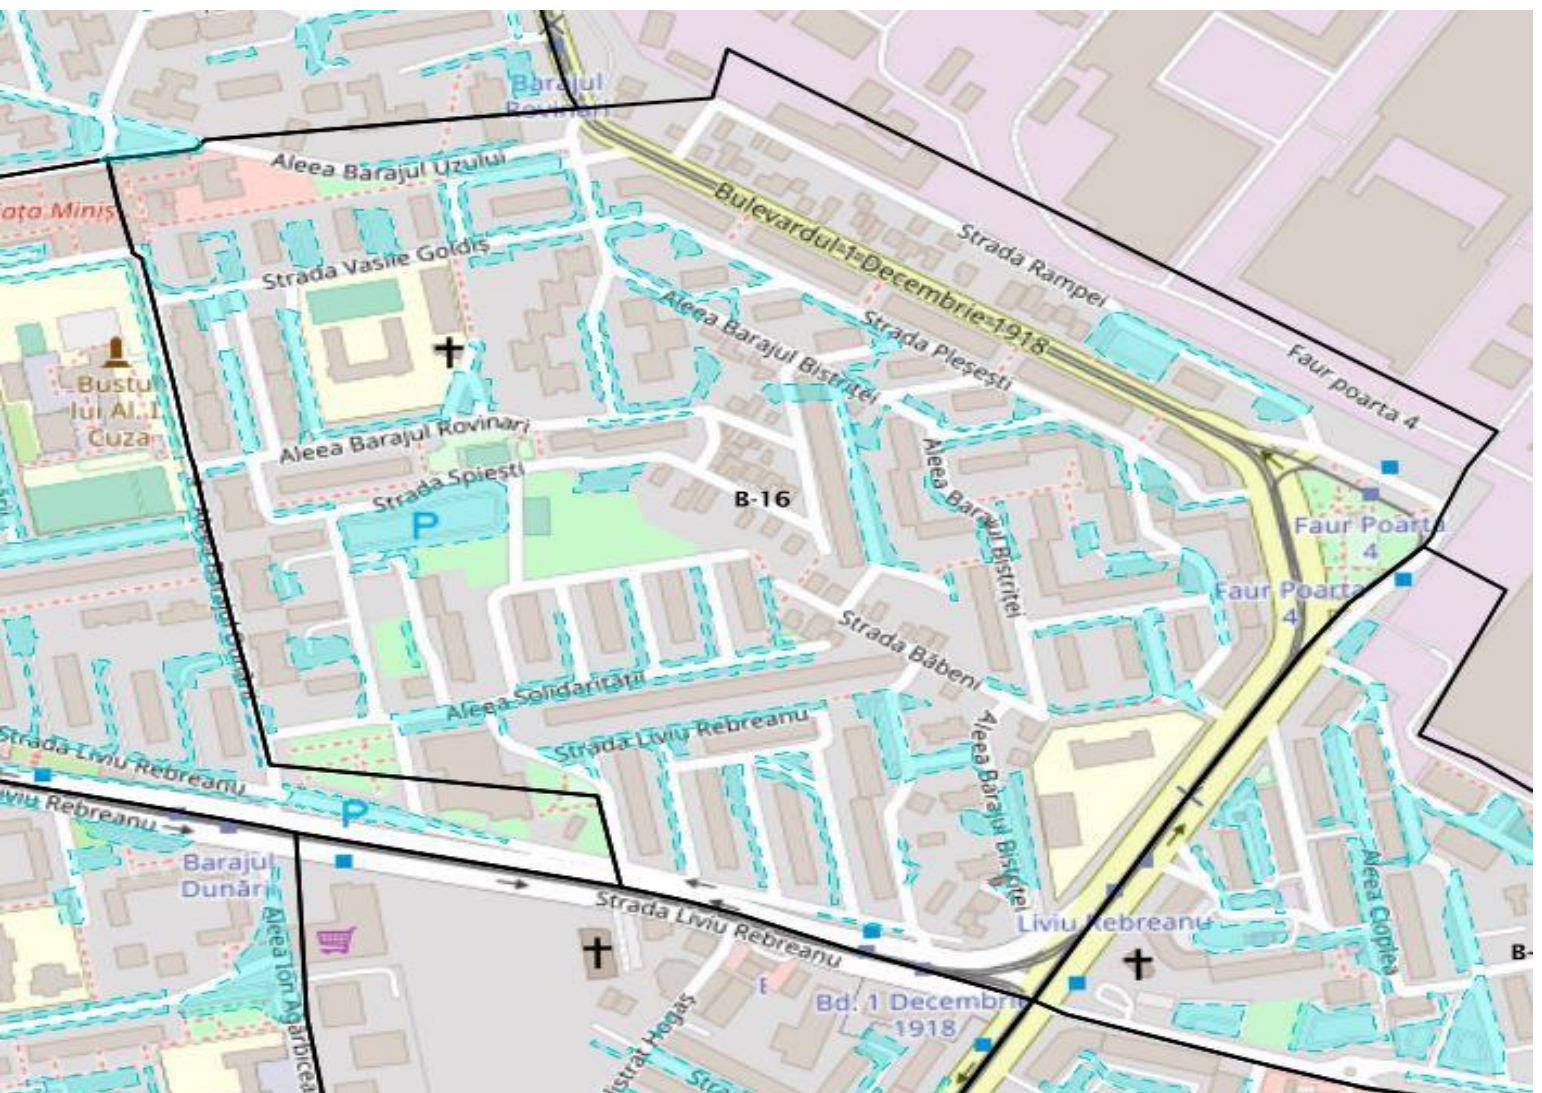

ZONA	DELIMITĂRI	CODURI PARCARE					TOTAL LOCURI LIBERE/ ZONA
B16	Str. LIVIU REBREANU Bd. 1 DECEMBRIE 1918 Str. RAMPEI Aleea BARAJUL UZULUI Aleea BARAJUL DUNĂRII	1021_1	2057_1	3061	5007_1	847_1	590
		1022	2075_1	3063	5028_1	847_2	
		1030_1	2087_2	3063_1	829_2	850	
		1035	2088	3088_1	831	851	
		1040	2936	3088_3	831_1	853	
		1050_2	3001_1	4003	832_1	854_1	
		1080_1	3004_1	4009_1	833	854_3	
		1081	3005	4010	834	855	
		1125	3018	4011_1	835	860_1	
		1400	304	4012	836	899_1	
		199_2	3041_1	4013	838_1	909	
		2054	3043	4014_1	844	917	
		2054_1	3047	5001_1	845		
		2055	3053	5006	847