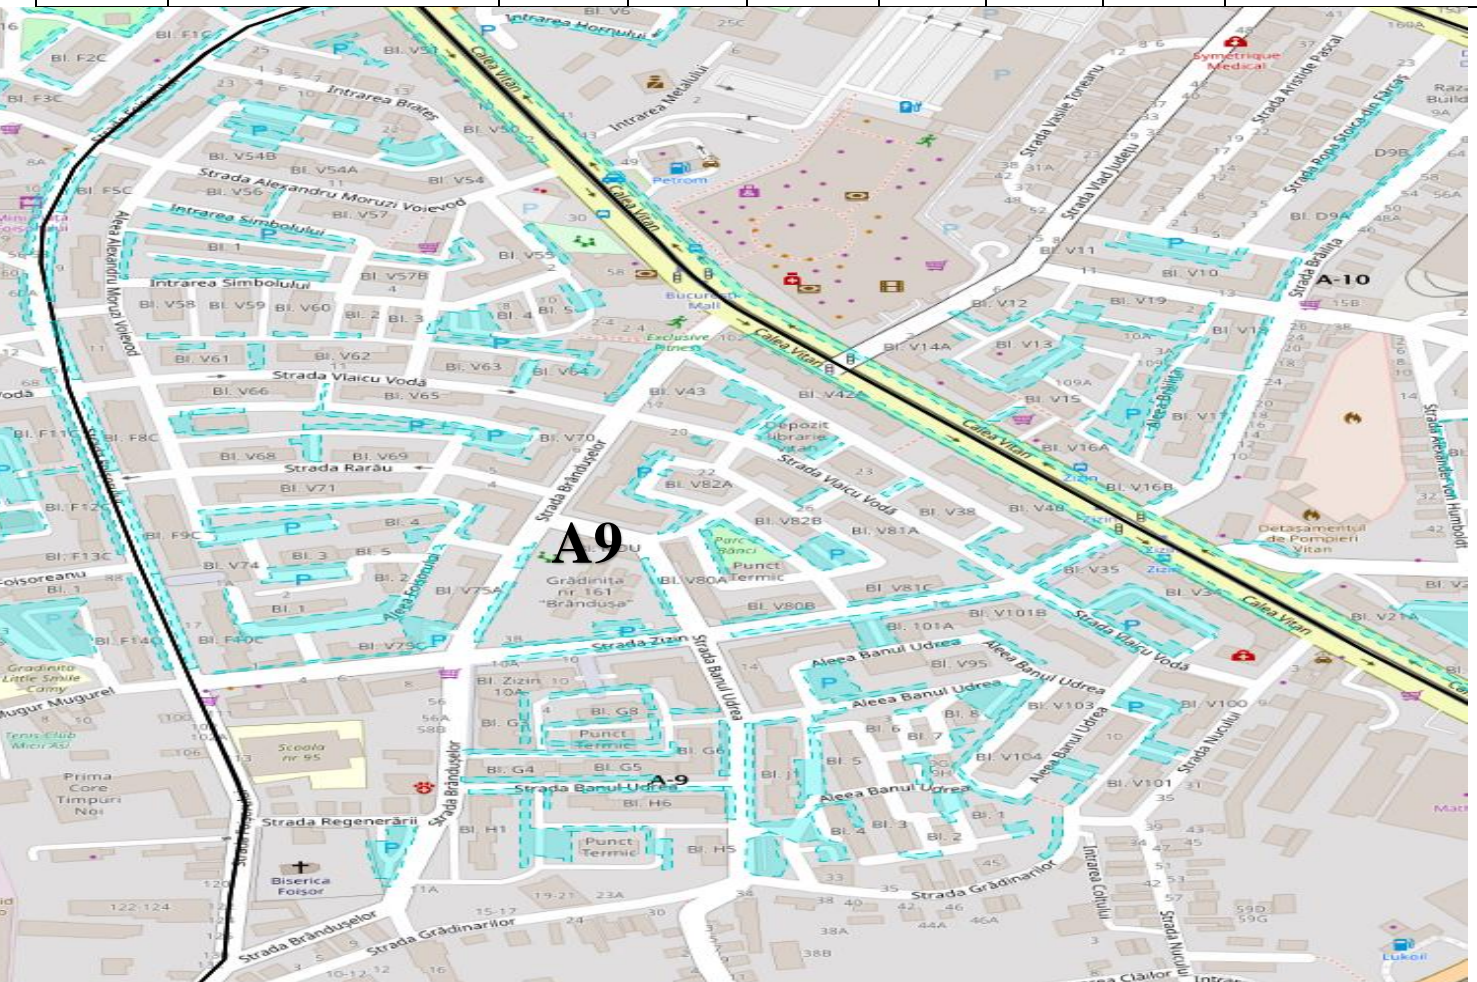

ZONA	DELIMITĂRI	CODURI PARCARE						TOTAL LOCURI LIBERE/ ZONA
A9	Str. FOISORULUI CALEA VITAN ȘOS. MIHAI BRAVU	1011_1	2021_2	293_3	41	463	63_2	832
		1011_2	203	295_1	410	463_3	91_3	
		1013_2	205	3010_3	411_1	4632	2010_3	
		1016	205_2	3010_4	412_1	4699	2011	
		1024	205_3	3015	416_1	478_1	202_2	
		1024_1	205_5	3016	421_2	479_1	2810_1	
		1024_2	205_6	310_2	424_2	494_1	293	
		1025	207_5	331/330	429	494_3	293_2	
		1026_1	2089	331_1	43	4999	40_2	
		1027_1	2155	333_3	43_1	517	405	
		1028	231_3	3336	43_2	5215	408_1	
		1028_1	259_1	336_1	435_1	5326	458_1	
		1030_2	26_2	35_2	436_1	5328_1	460_1	
		1064	263_1	391_1	437_1	5328_2	462	
		12_3	263_2	391_2	438_1	5330	5337	
		1205	277_1	396_1	439_1	5332	5338	
		154_2	2786	396_3	440	5333	5340	
174_2	281_1	398	456_2	5334	106			
1981	2810	40_1	457_1	5335_1	5325