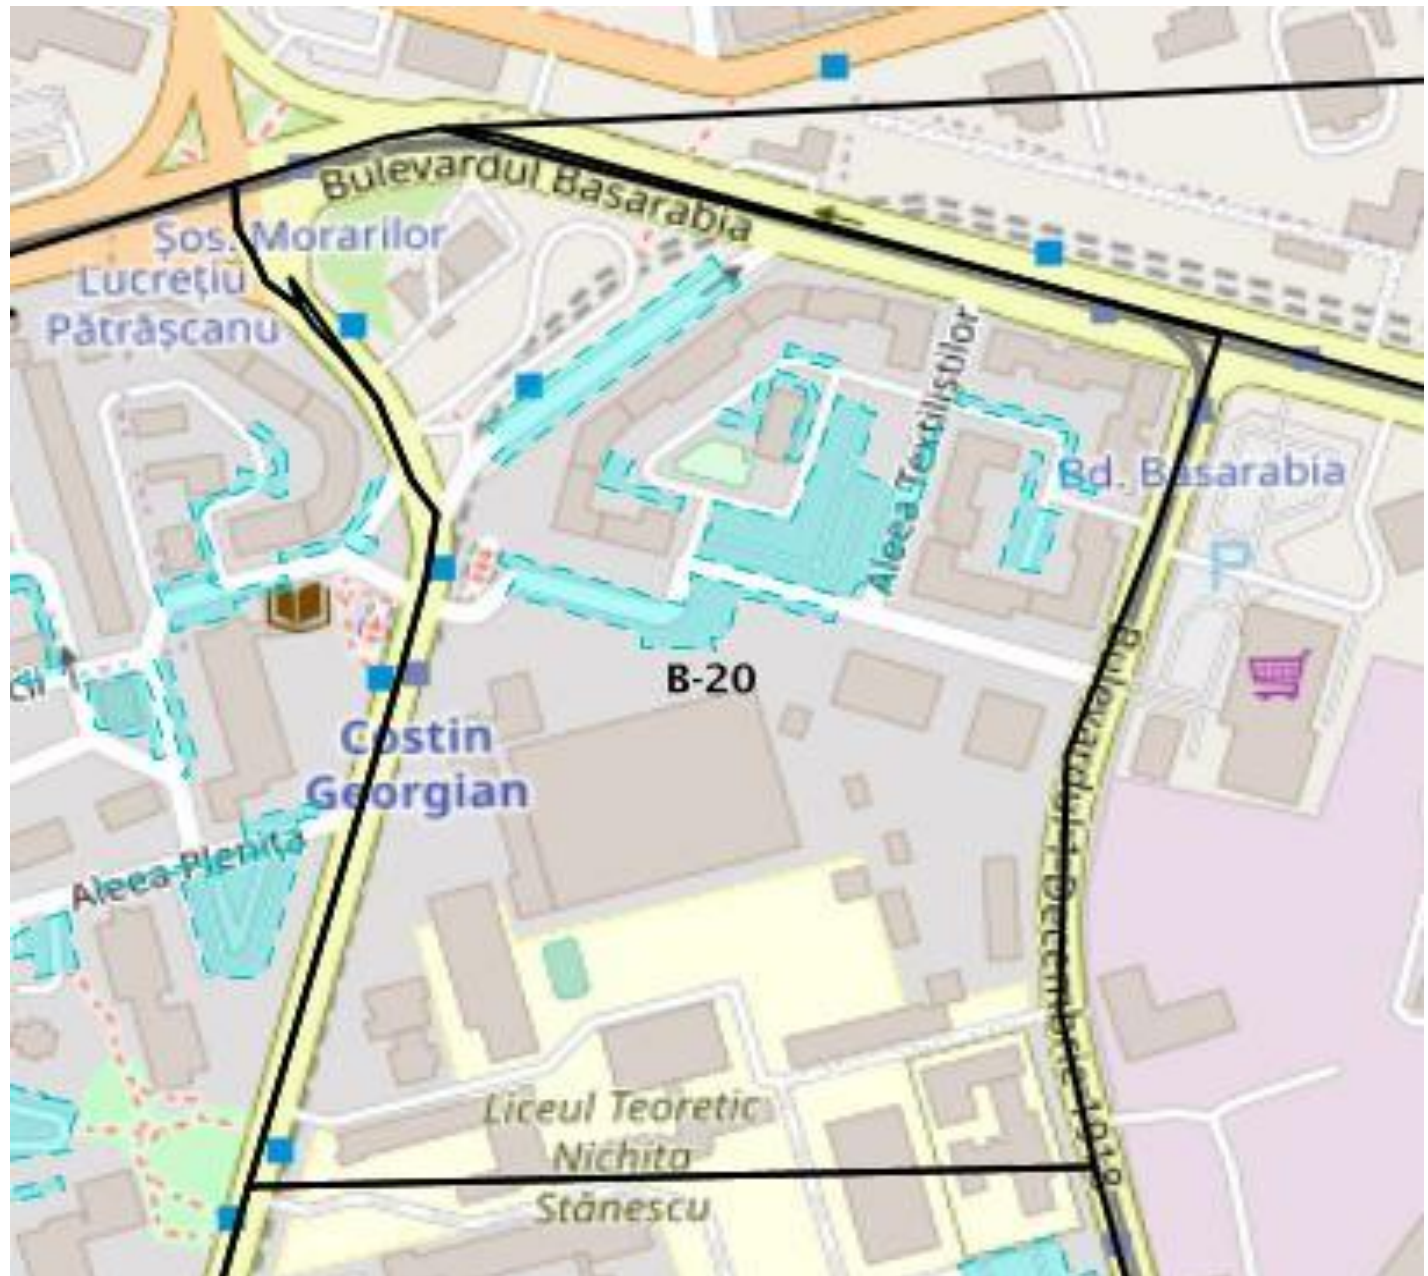

ZONA	DELIMITARI	CODURI PARCARE		TOTAL LOCURI LIBERE/ ZONA
B20	Bd. BASARABIA Bd. 1 DECEMBRIE 1918 Str. LUCREȚIU PĂTRĂȘCANU	1070_4	902_1	216
		1221	903	
		1222	906	
		5015		
		857_1