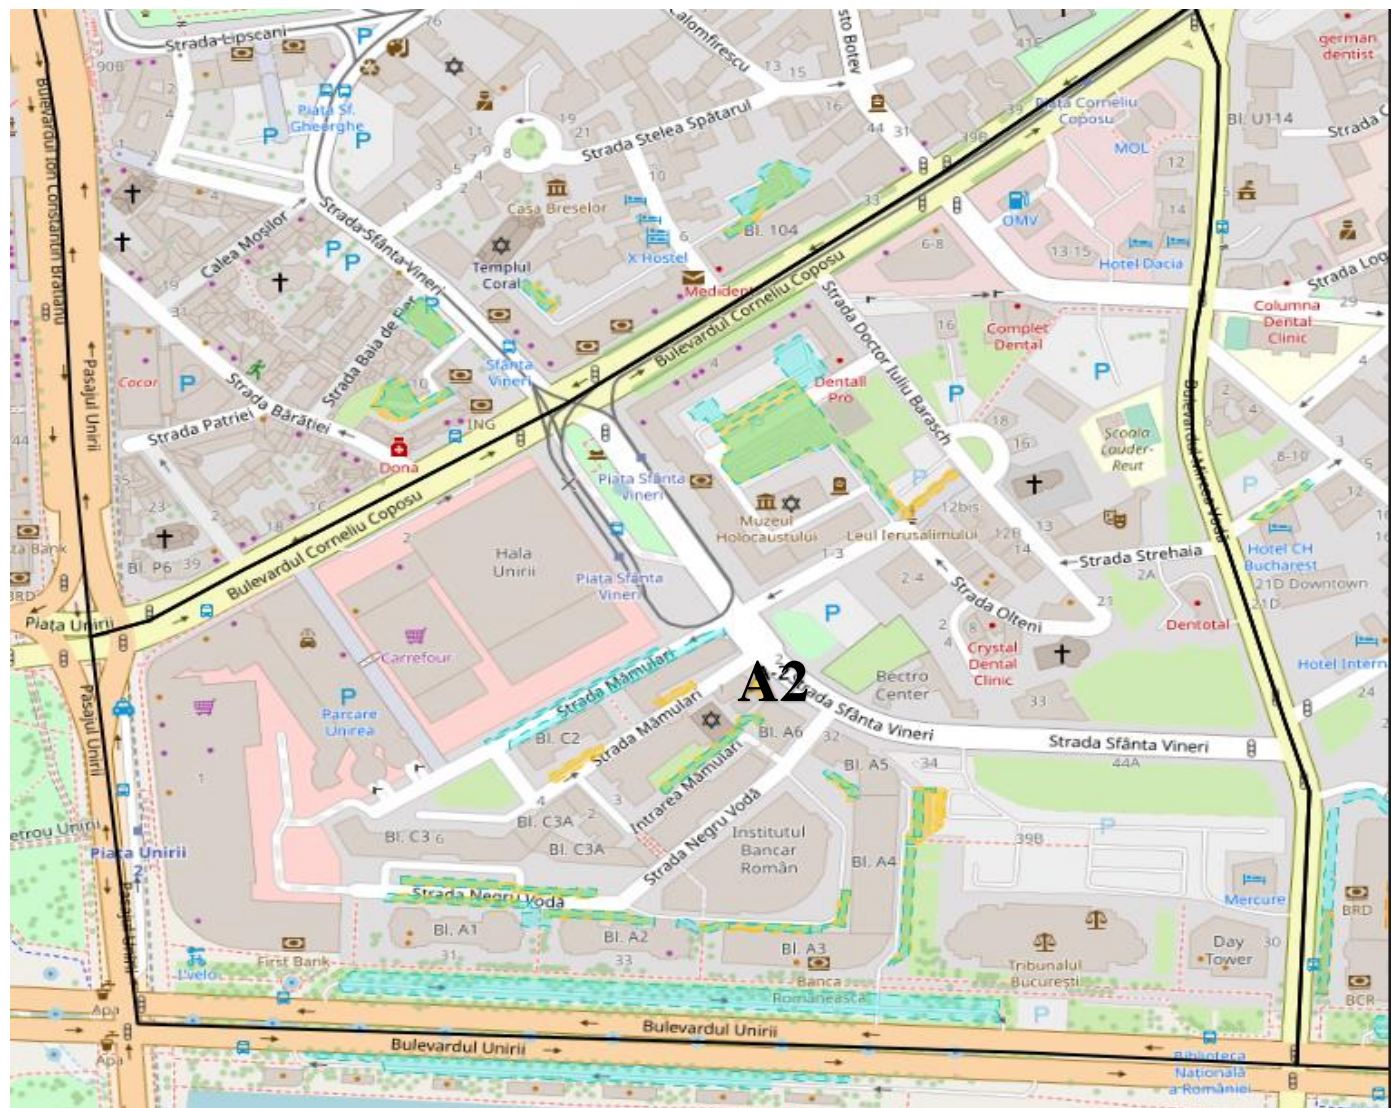

Locurile afișate pot suferi modificări conform art.10. din regulament.

**Cu stimă,
Primăria Sectorului 3**

ZONA	DELIMITARI	CODURI PARCARE		TOTAL LOCURI LIBERE/ ZONA
A2	BD. UNIRII BD. MIRCEA VODA BD. CORNELIU COPOSU PASAJUL UNIRII	164_2	3553	124
		164_3	469_1	
		165	499_3	
		200_4	499_4	
		208_2	90_2	
		231_2	939	
		232		
25				