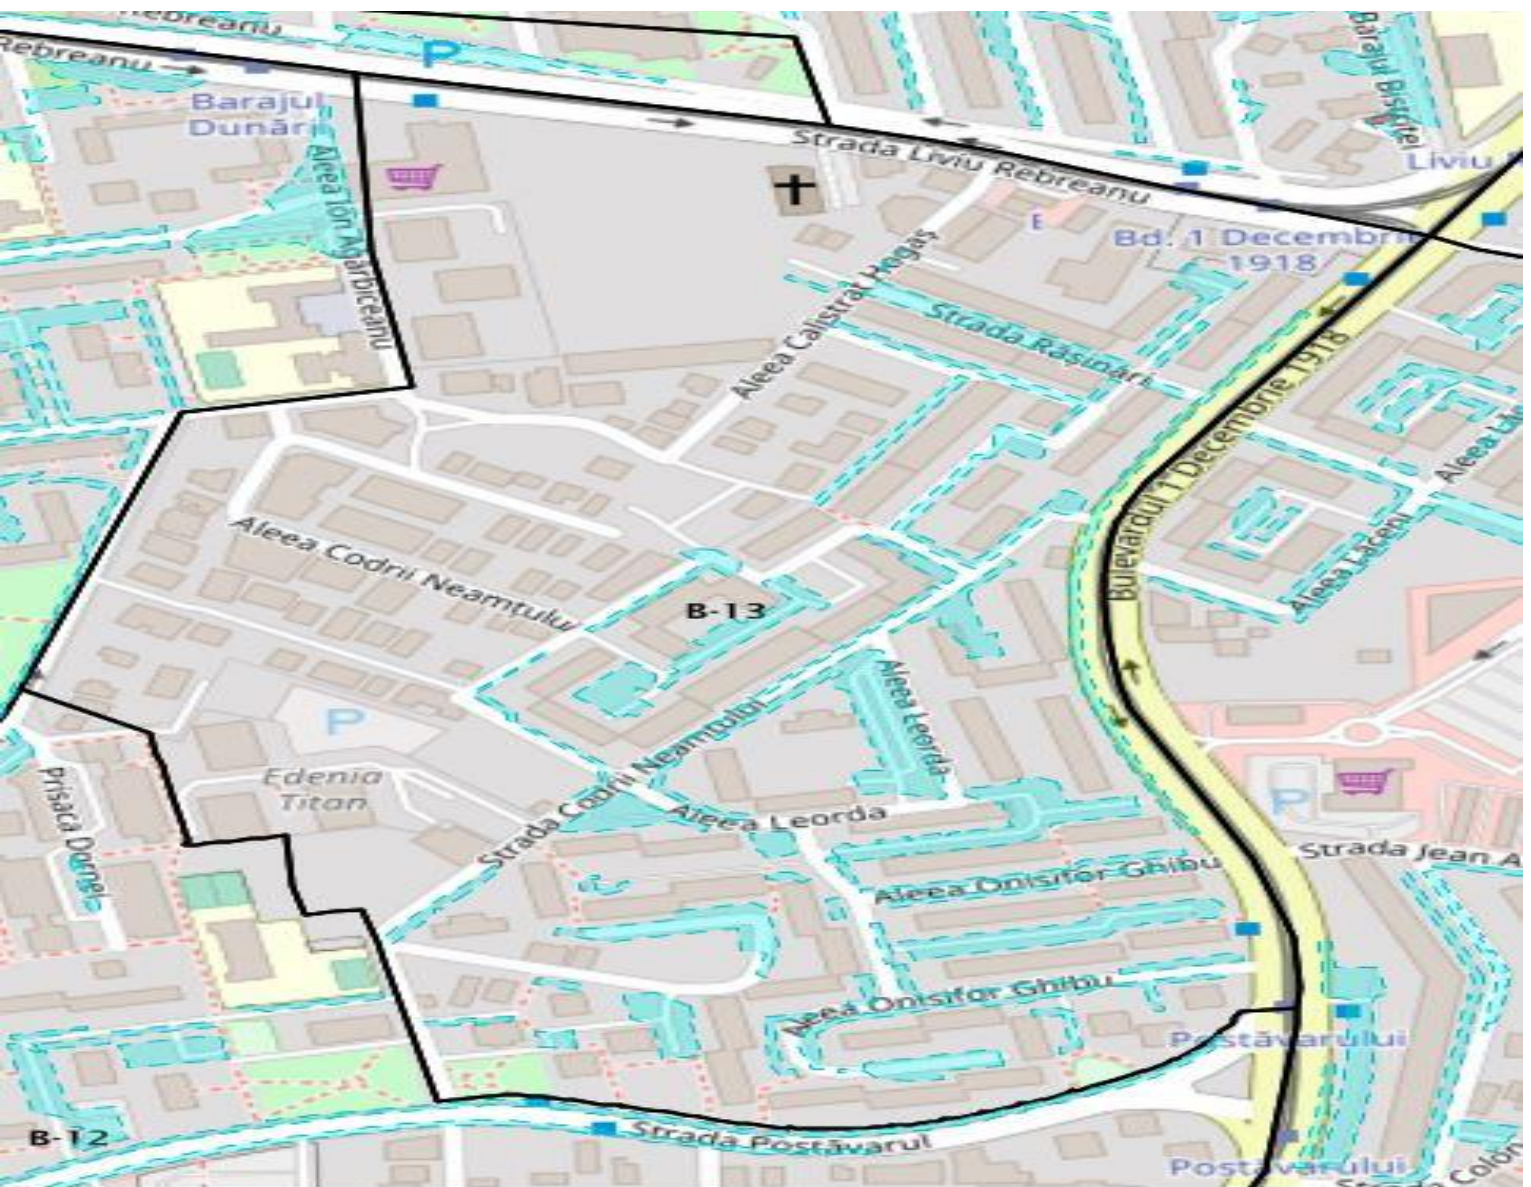

ZONA	DELIMITĂRI	CODURI PARCARE					TOTAL LOCURI LIBERE/ ZONA
B13	Str. LIVIU REBREANU Bd. 1 DECEMBRIE 1918 Str. POSTAVARUL Str. CODRII NEAMȚULUI Str. PRISACA DORNEI Str. BURDUJENI Aleea ION AGÂRBICEANU	1124	143_2	2940	3988	588	318
		126_1	1465	3000	3988_1	589	
		126_2	1510	3010_1	47_1	590	
		126_6	154_1	3200	48	593	
		127_1	2300	3479	51_1	798_1	
		136_1	2301	3487	52	799	
		137_1	2302	3488	561	994_1	
		139_1	2600	3595	578	994_2	
	141_1	2700	3980	578_1