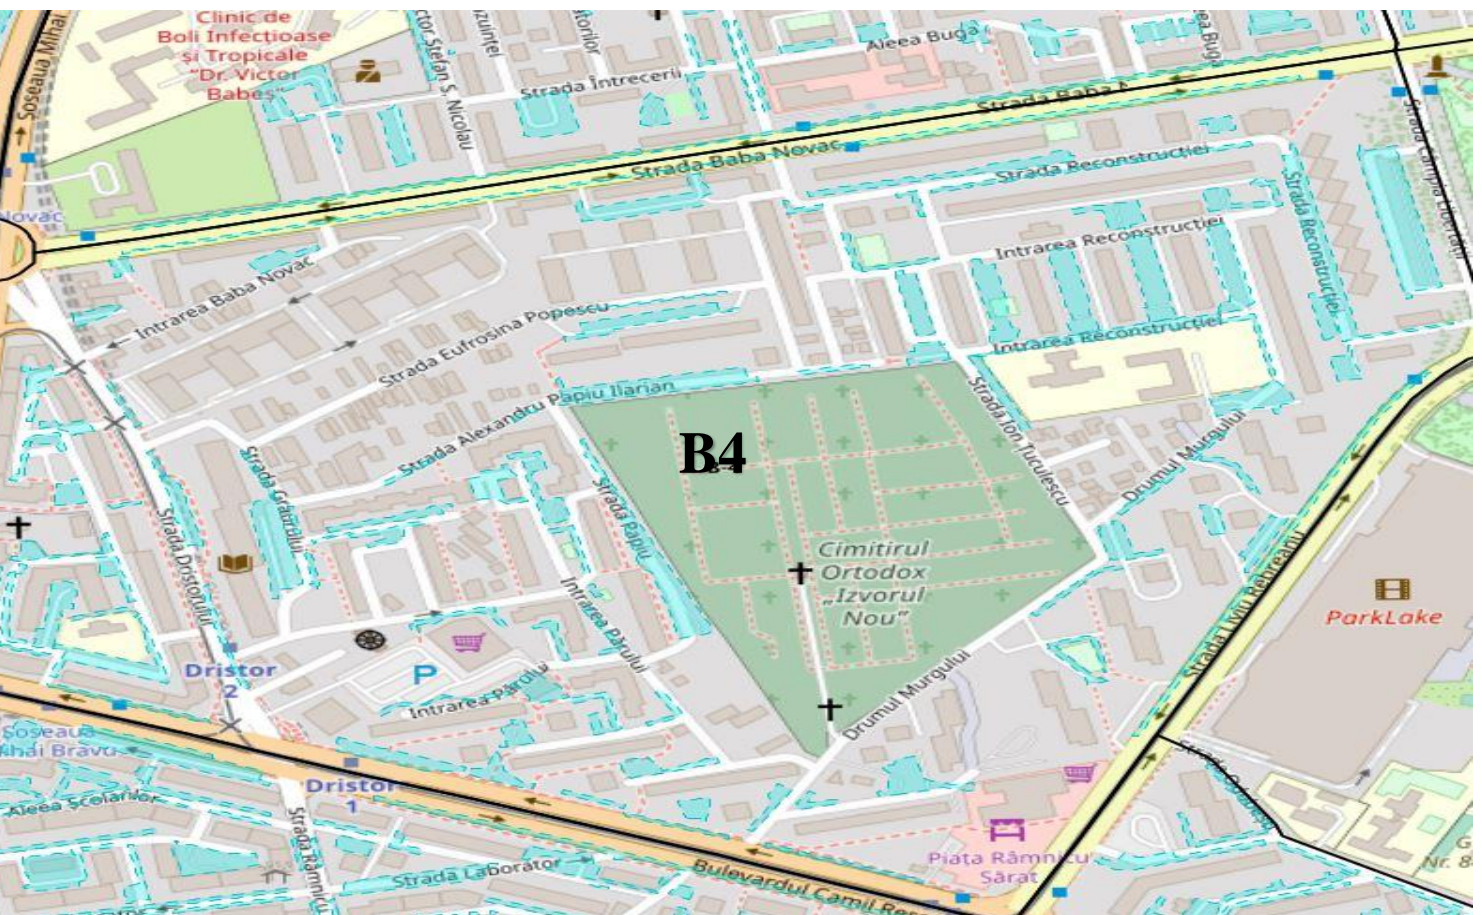

ZONA	DELIMITĂRI	CODURI PARCARE					TOTAL LOCURI LIBERE/ ZONA
B4	Șoseaua MIHAI BRAVU Str. BABA NOVAC Str. CÂMPIA LIBERTĂȚII Str. LIVIU REBREANU Bd. CAMIL RESSU	1262	3045	606	622	655	366
		1314	3046	606_1	625	656	
		1351	3147	606_2	626	658	
		1355	3546	608_1	628	700_7	
		1360	3654_2	608_2	629	711	
		1365	4000_2	609	630_1	789_2	
		1366	480_2	611	630_2	809_2	
		1564	485_1	613_2	631	838_2	
		2010_2	488_1	613_3	632	860_2	
		2011_2	520	613_4	634	860_3	
		2013	525	614_1	634_1	874_1	
		2017_1	530_2	614_2	634_2	874_2	
		2019	601_2	614_3	638	875_2	
		2021_1	601_3	614_4	639	875_3	
		2435	602	615	641	876	
		2541	603_2	616_	642	876_1	
		2563	604_1	617	646	895	
2587	604_2	619	652				
2689	604_4	621	654