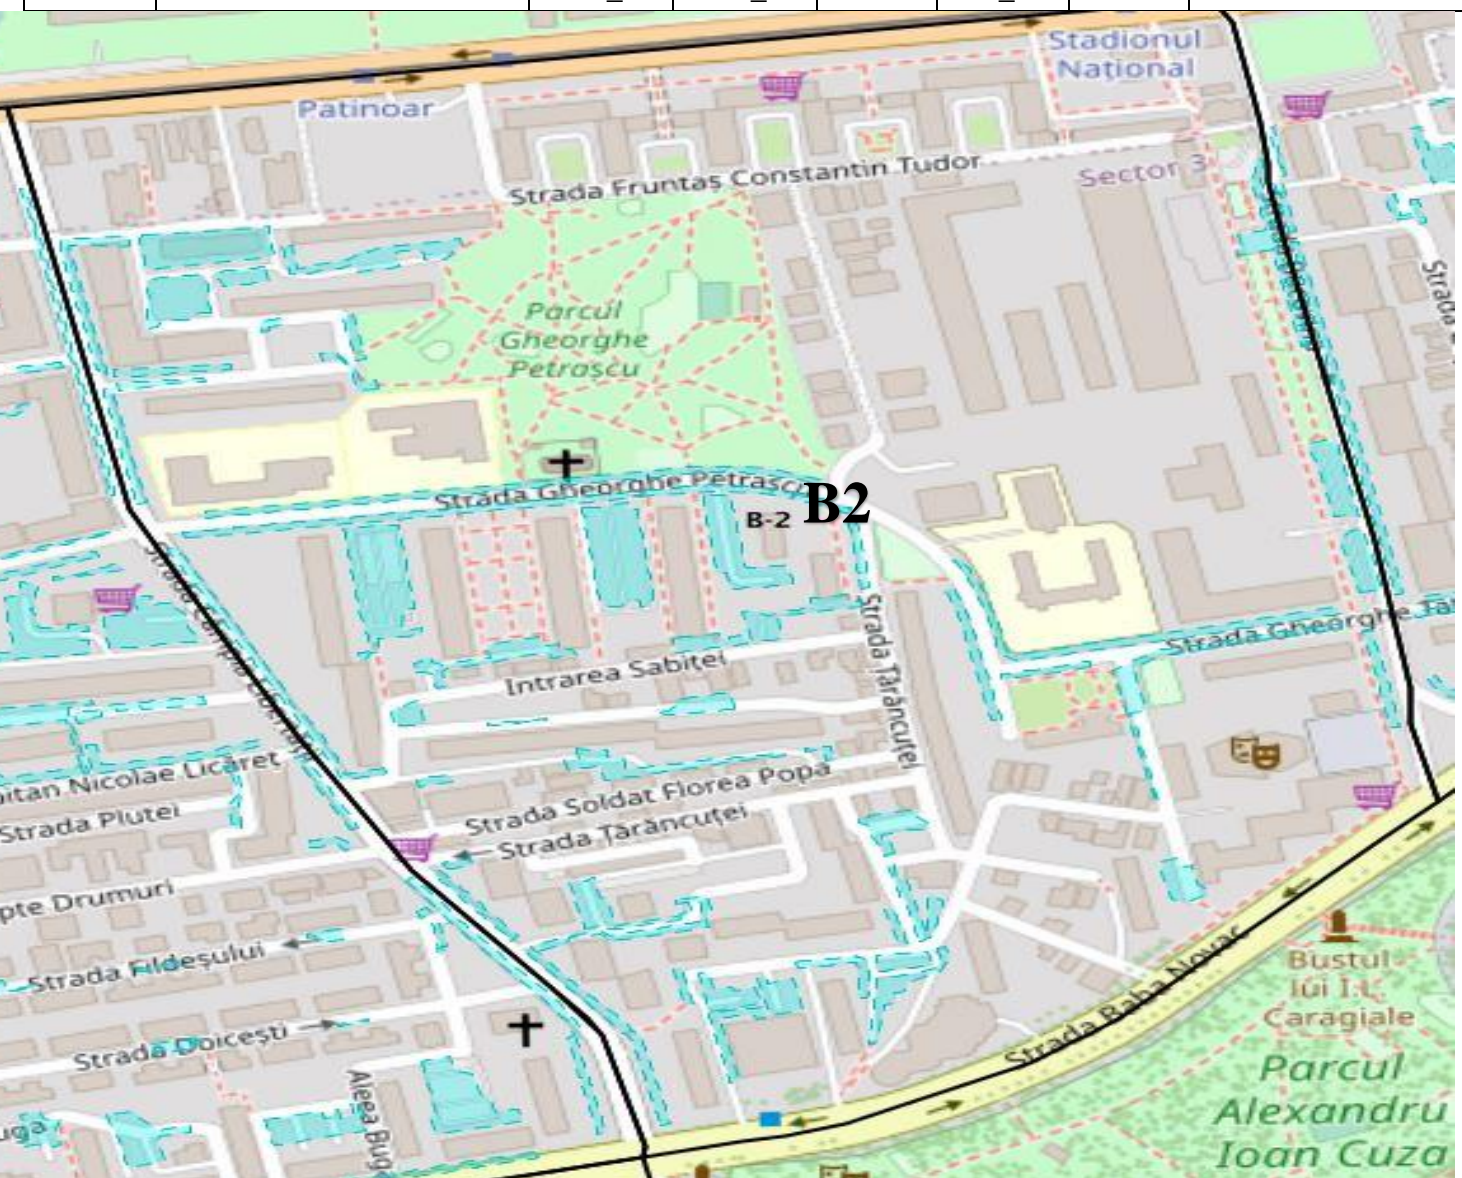

ZONA	DELIMITĂRI	CODURI PARCARE					TOTAL LOCURI LIBERE/ ZONA
B2	Str. CÂMPIA LIBERTĂȚII Str. BABA NOVAC Str. BUCOVINA Bd. BASARABIA	1003	1705	663	702_2	918	280
		1004_2	1711	663_1	703	971	
		1005_1	1713	667_3	703_2	973_1	
		1051	1714	668	705_4	983	
		1106	1973	697	707	985_2	
		1228	1986	697_1	708	986	
		1665_3	1988_1	698_1	710		
		1665_4	1988_2	698_2	713		
		1669	2667	699	714_2		
		1699	2668	700_6	714_3		
		1703	4017	701	715		
		1703_1	4050_1	702	798_3