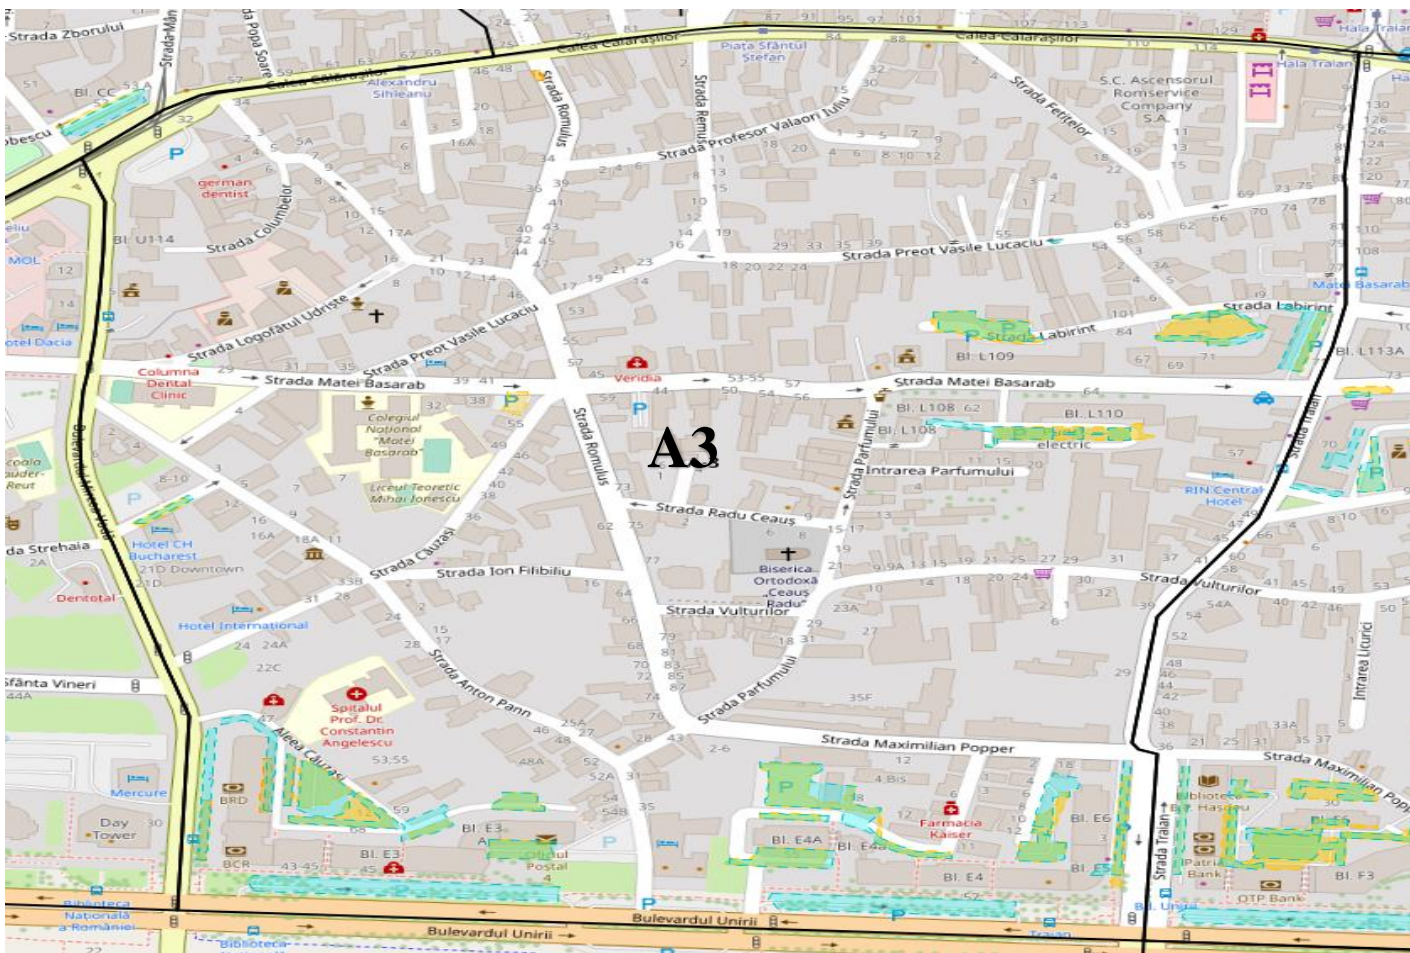

ZONA	DELIMITARI	CODURI PARCARE		TOTAL LOCURI LIBERE/ ZONA
A3	CALEA CALARAȘI Str. TRAIAN BD. UNIRII MIRCEA VODĂ	13_2	215_2	256
		137_3	215_3	
		137_4	215_5	
		15_1	231_1	
		156_3	3558	
		157_1	467_1	
		175_2	468_1	
		175_3	471	
		198_1	512	
		215	547_1	
	215_1			

ZONA	DELIMITARI	CODURI PARCARE		TOTAL LOCURI LIBERE/ ZONA