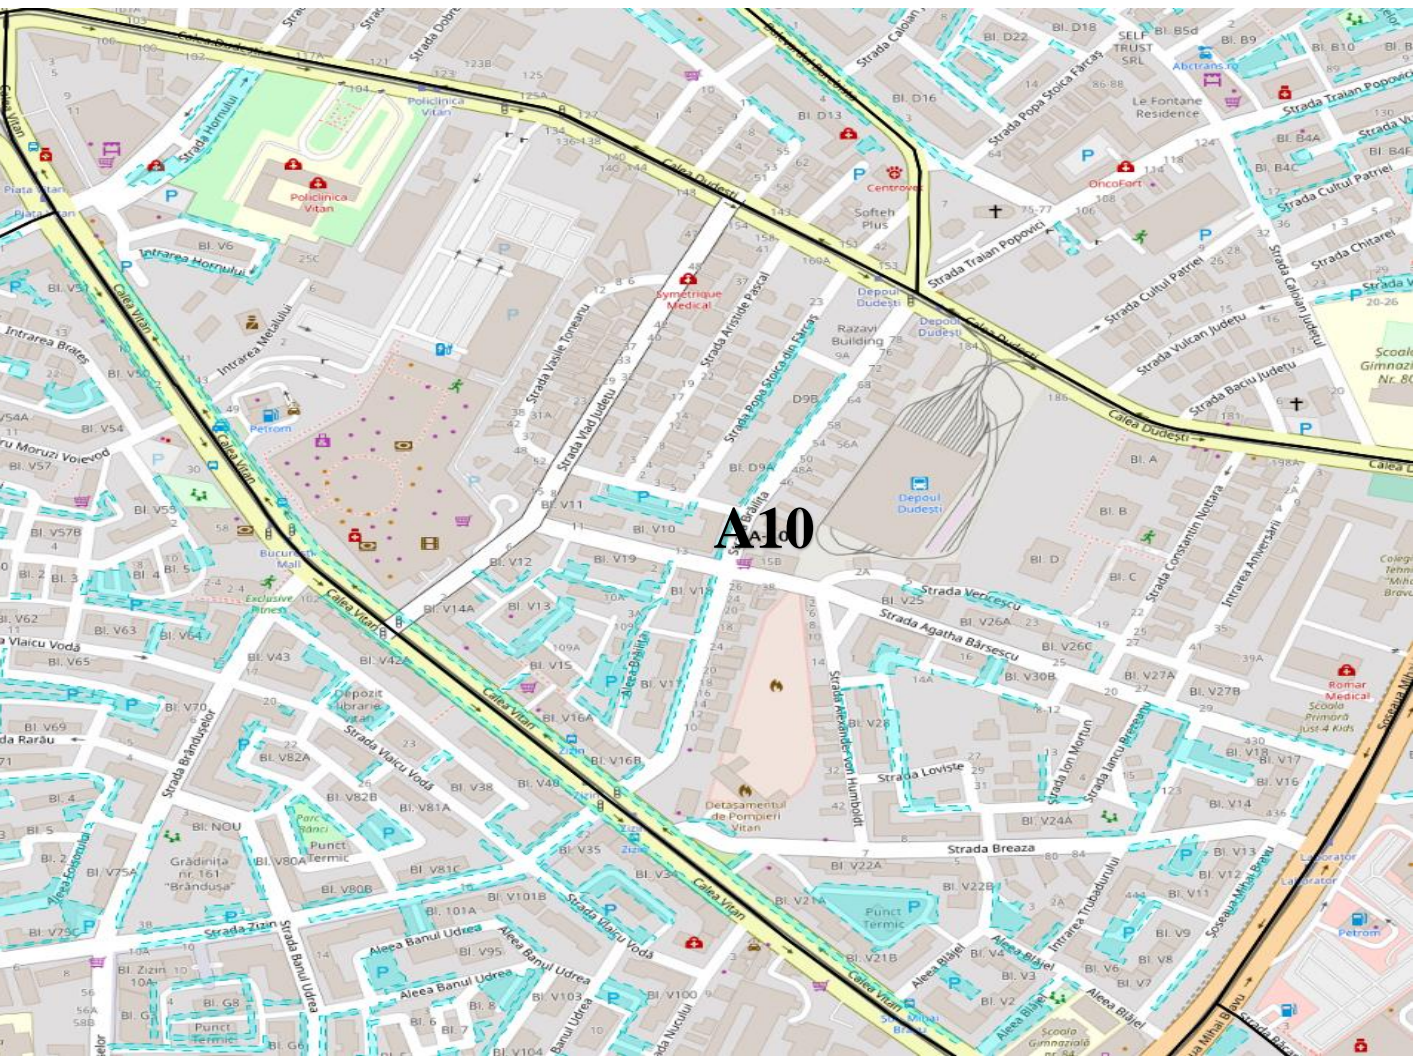

ZONA	DELIMITĂRI	CODURI PARCARE				TOTAL LOCURI LIBERE/ ZONA
A10	SOS. MIHAI BRAVU Str. BABA NOVAC Str. CAMPIA LIBERTATII BD. BASARABIA	101	177_7	274_3	452_1	241
		105_3	178_3	2787	462_1	
		105_4	179_2	282_1	463_1	
		105_5	181_3	312_5	466_1	
		105_6	183_4	335_1	470_2	
		106_2	185_2	335_3	524	
		106_3	2000_1	3851	537_2	
		107_2	201_2	434_1	538	
		112	204	434_2	540	
		177_4	210_2	442	540_1	
		177_6	274_1	444	78_3	
		105	788_2	700	701_1	
		78_2