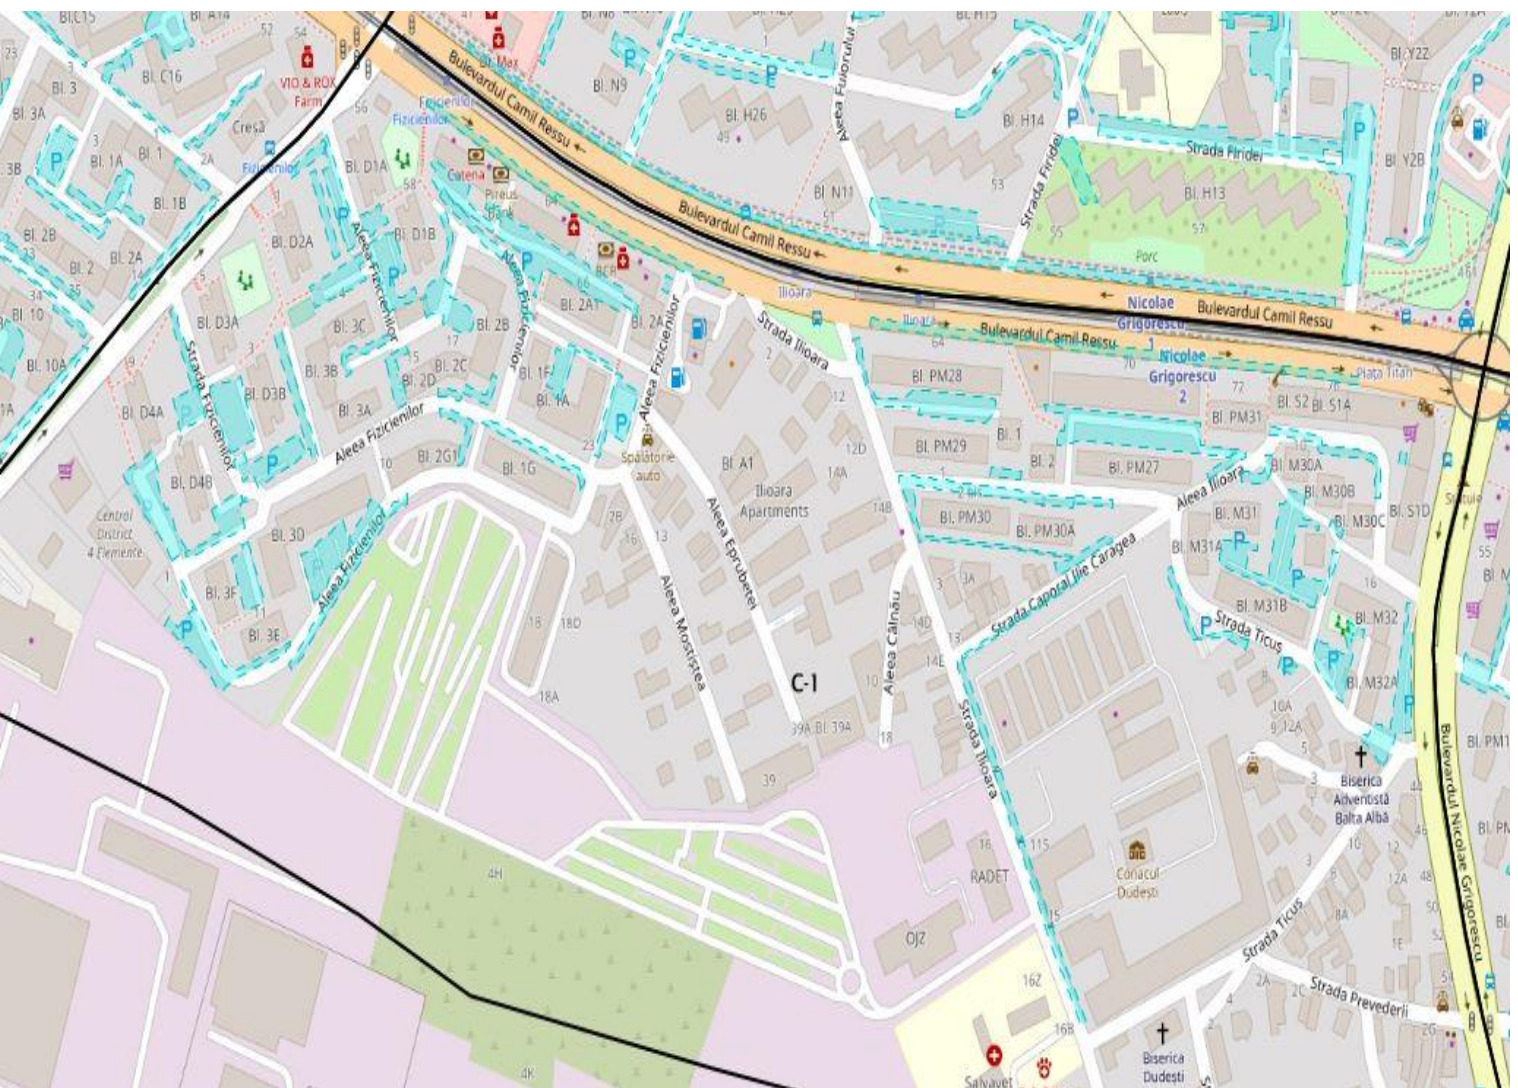

ZONA	DELIMITĂRI	CODURI PARCARE					TOTAL LOCURI LIBERE/ ZONA
C1	Str. FIZICIENILOR Bd. CAMIL RESSU Bd. NICOLAE GRIGORESCU	1071_2	3002_2	397	410_2	709_2	94
		229_2	3004_2	399	489	8040	
		271_1	3006_2	399_1	5005_2	8045	
		274_4	3011	399_2	5011	8046	
		275_2	3021_2	3999_2	5012	8500	
		276	3024	400_2	5025	9000	
		277_2	3901	4009_2	6068	9002	
		278_2	3901_1	407	7000	9015	
		3001	392	407_1	7006	908	
	3001_2	396_2	4099	7007_2