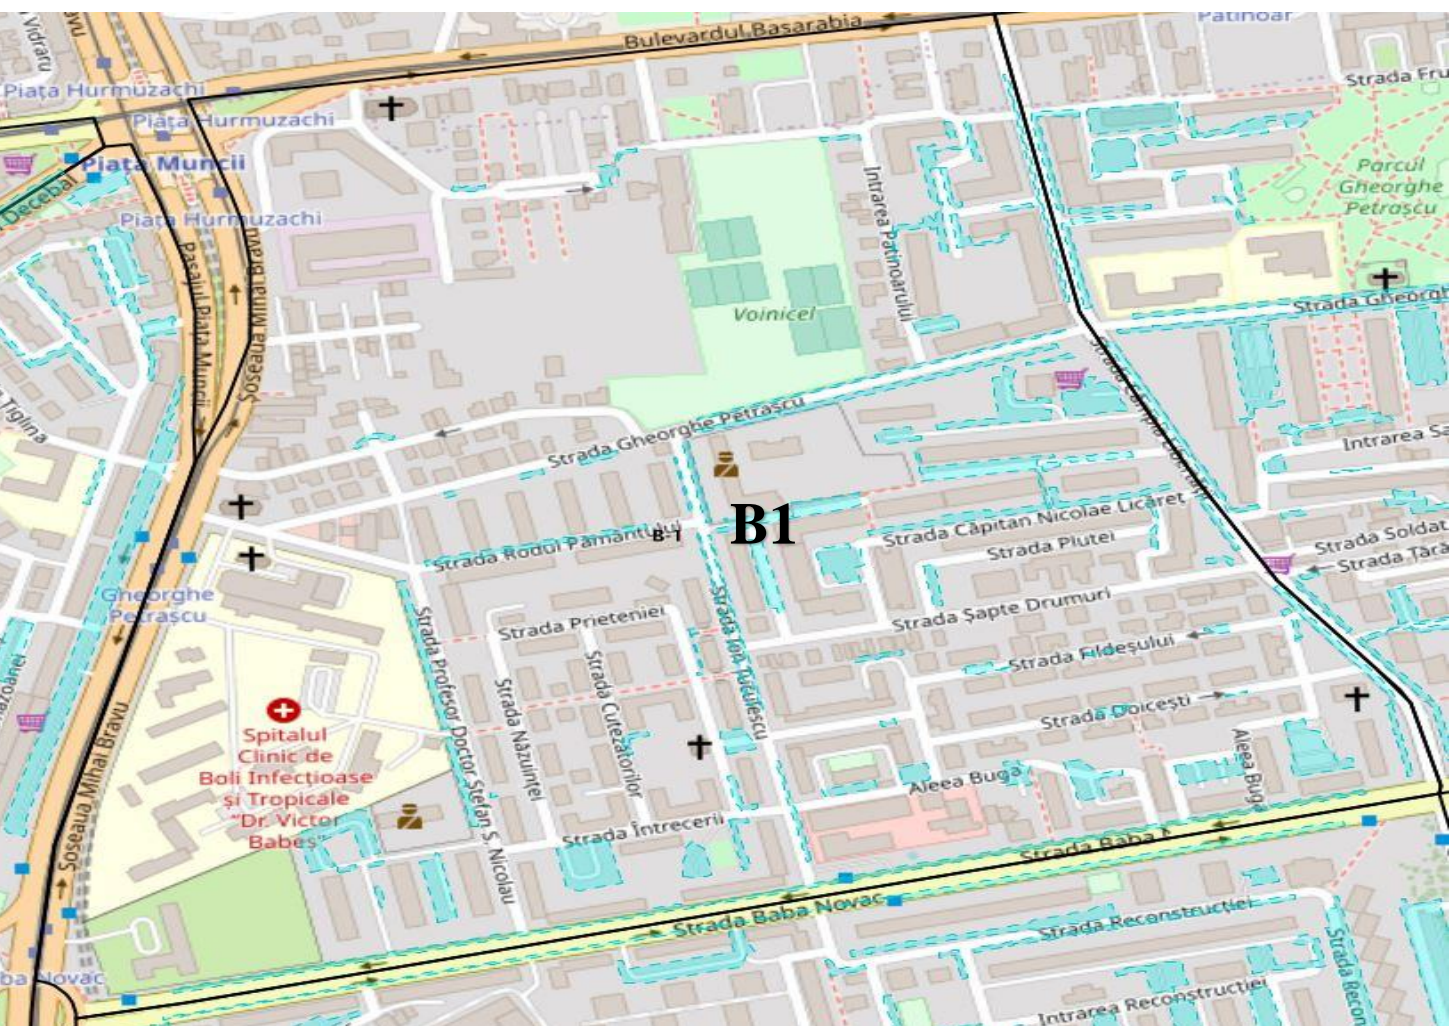

ZONA	DELIMITĂRI	CODURI PARCARE					TOTAL LOCURI LIBERE/ ZONA
B1	Șoșeaua MIHAI BRAVU Bd. BASARABIA Str. CÂMPIA LIBERTĂȚII Str. BABA NOVAC	1000_2	1516_1	424_1	664	687_1	295
		1006_3	1552	425_1	667_1	687_2	
		1054_1	1661	425_4	669	690	
		1223	1671	4272	671_2	695	
		1252	1672	486	672_3	696	
		1253	1685	486_1	674_2	697_2	
		1254	1686	514	675_2	700_3	
		1255	1687	570_4	676	700_5	
		1256	1688	604_3	677	751_2	
		1257	1693	605	678	800_3	
		1258	2240	1264	680_2	887	
		1259	2355	606_3	681	970_3	
		1260	3085_2	640	683	1265	
		1261	3086	661	684	1266	
		1261_1	3087	662	686		
1516	421_1	663_2	687