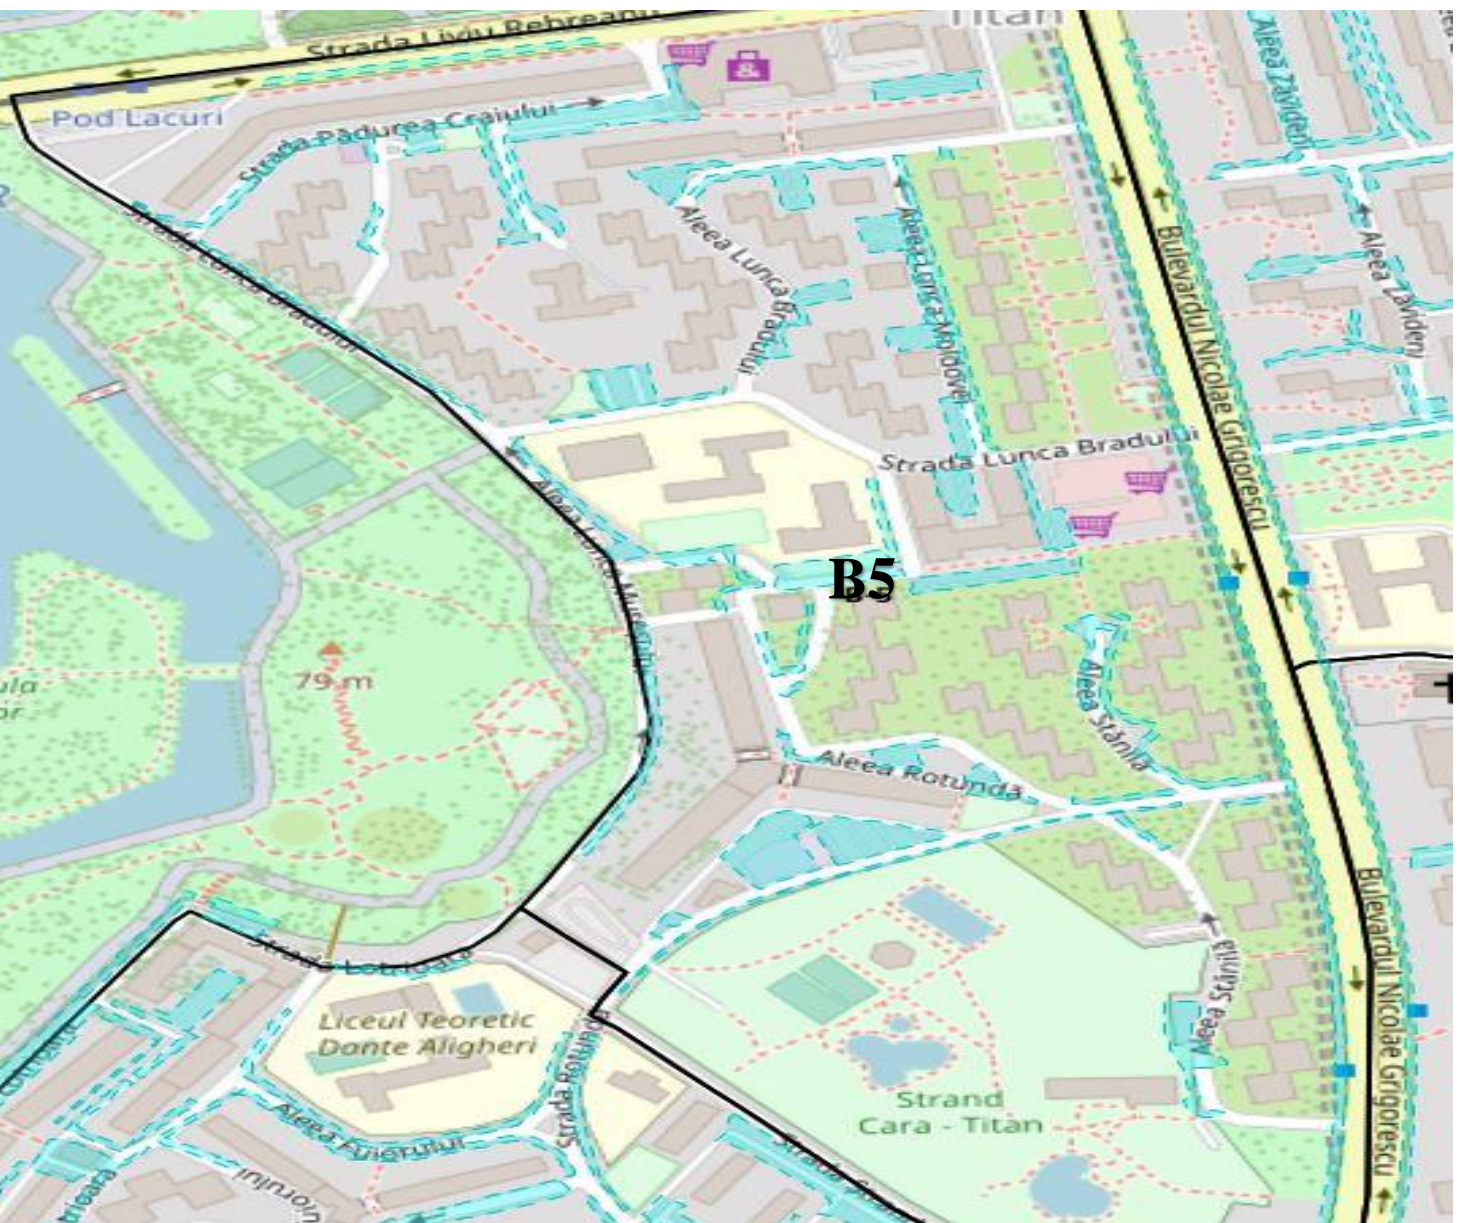

ZONA	DELIMITĂRI	CODURI PARCARE					TOTAL LOCURI LIBERE/ ZONA
B5	Str. LIVIU REBREANU Bd. NICOLAE GRIGORESCU Str. ȘTRANDUL TITAN Aleea LUNCA MUREȘULUI	100	174_1	560	575	79_1	443
		1050_1	176_1	562	585	792	
		1167	178_2	562_1	71_2	794_1	
		1562	180_1	564	74_1	830_1	
		157	2008_1	567	75_1	875_1	
		159_2	214_1	568_1	750_1	901	
		160	2500	569_1	76	938	
		165_1	3907	570_3	77_4	177	
		166	558	574_1	78_1	1012	
		600	601