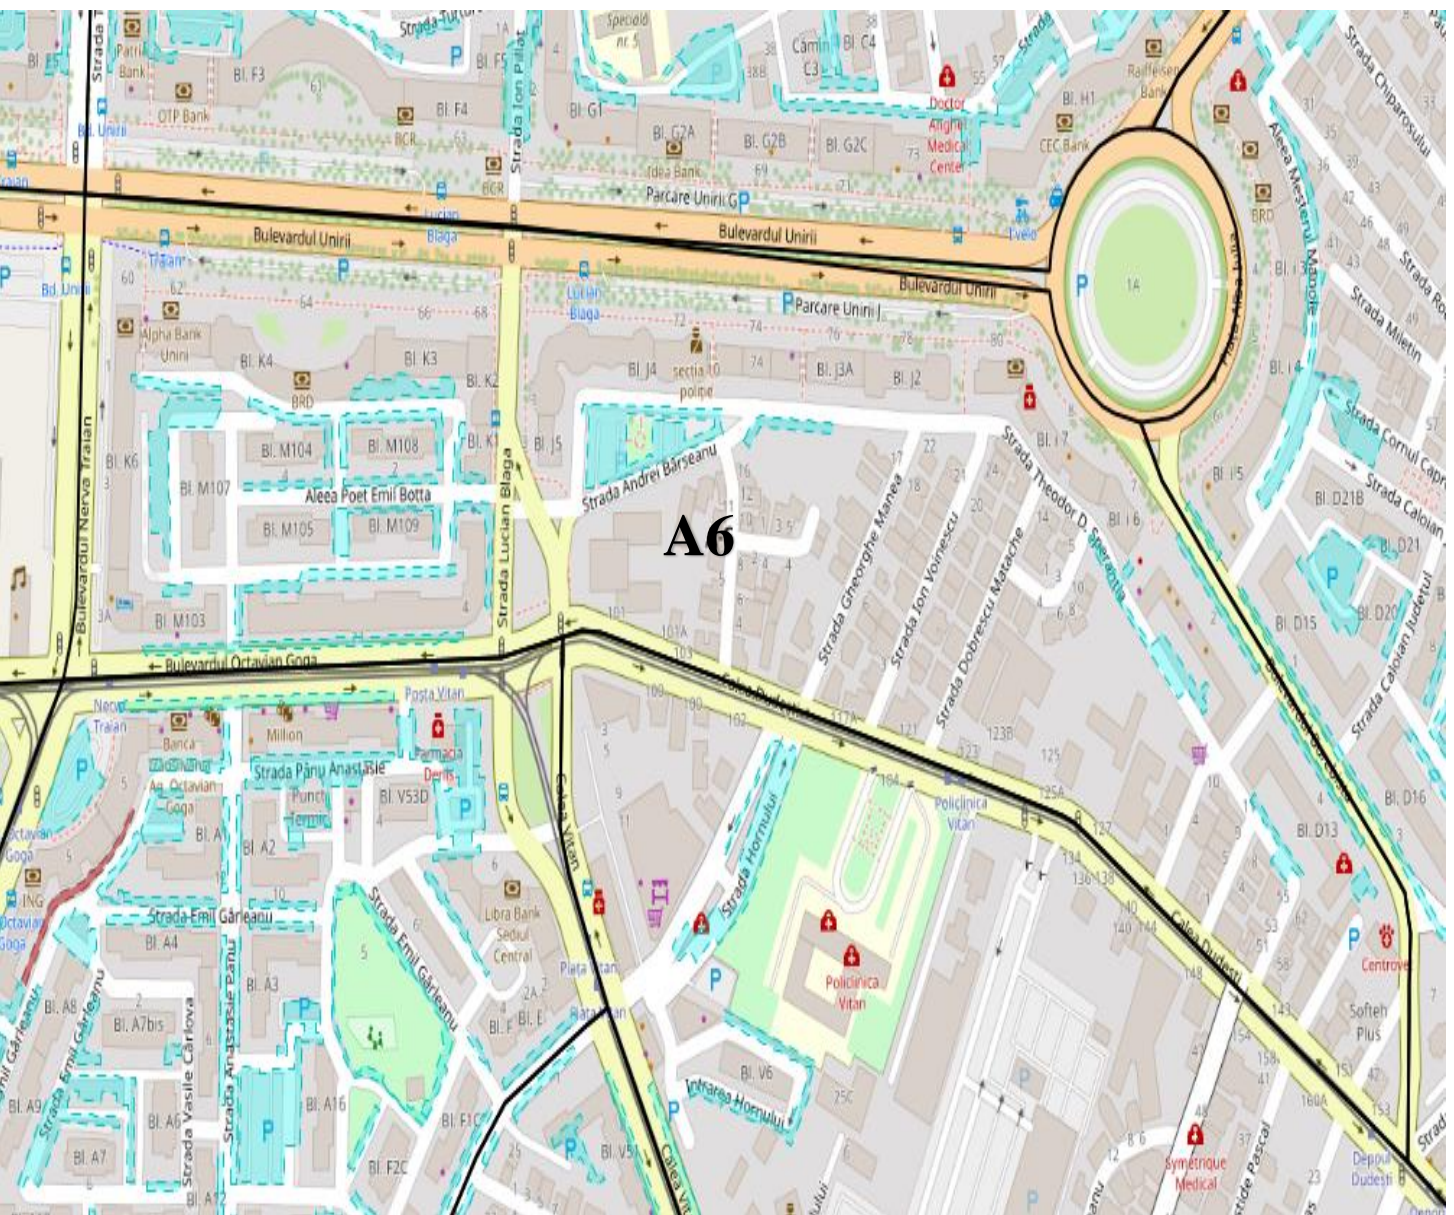

ZONA	DELIMITĂRI	CODURI PARCARE			TOTAL LOCURI LIBERE/ ZONA
A6	BD. NERVA TRAIAN BD. UNIRII BD. BUREBISTA CALEA DUDESTI BD. OCTAVIAN GOGA	1019_1	149	42_3	225
		1019_2	176_2	34_3	
		7432	184_1	51_2	
		126_4	54_2	521	
		127_4	333_1	5346	
		148_1	34_2	332_1	
		128	125_2	506_1