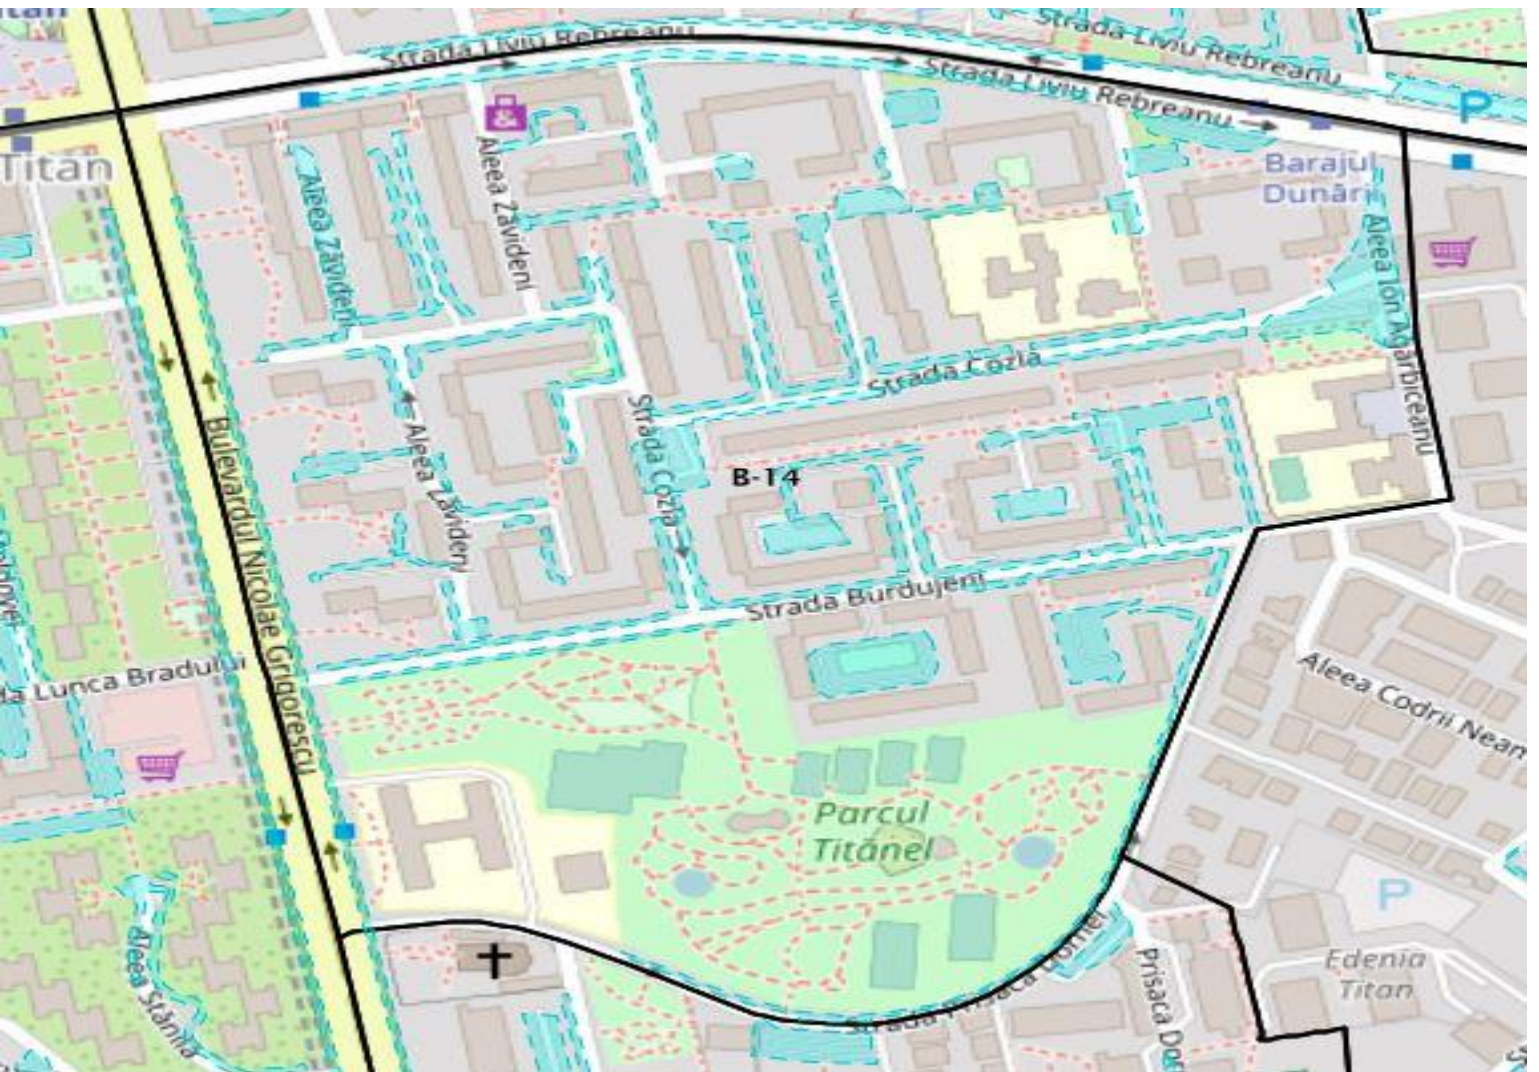

ZONA	DELIMITĂRI	CODURI PARCARE					TOTAL LOCURI LIBERE/ ZONA
B14	Bd. NICOLAE GRIGORESCU Str. LIVIU REBREANU Aleea ION AGÂRBICEANU Str. PRISACA DORNEI Str. BURDUJENI	1_1	26_1	3776_2	559	96_1	961
		1112	27	3778	571_1	975	
		1112_1	2793	3795_2	598	98_1	
		144_1	2794	380_1	598_1		
		1444	2895	3882_1	598_2		
		146	29_1	3882_2	68_1		
		193	2998	3887	69_2		
		2	30	3999_1	693		
		21	31_1	4002	694		
		210_1	3115	454_1	7		
		2111	3333	455_1	772_1		
		22	3645_1	456_1	777_1		
		22_1	3774_1	5	8_1		
		23	3774_2	5200	9		
24	3776_1	557	95_1