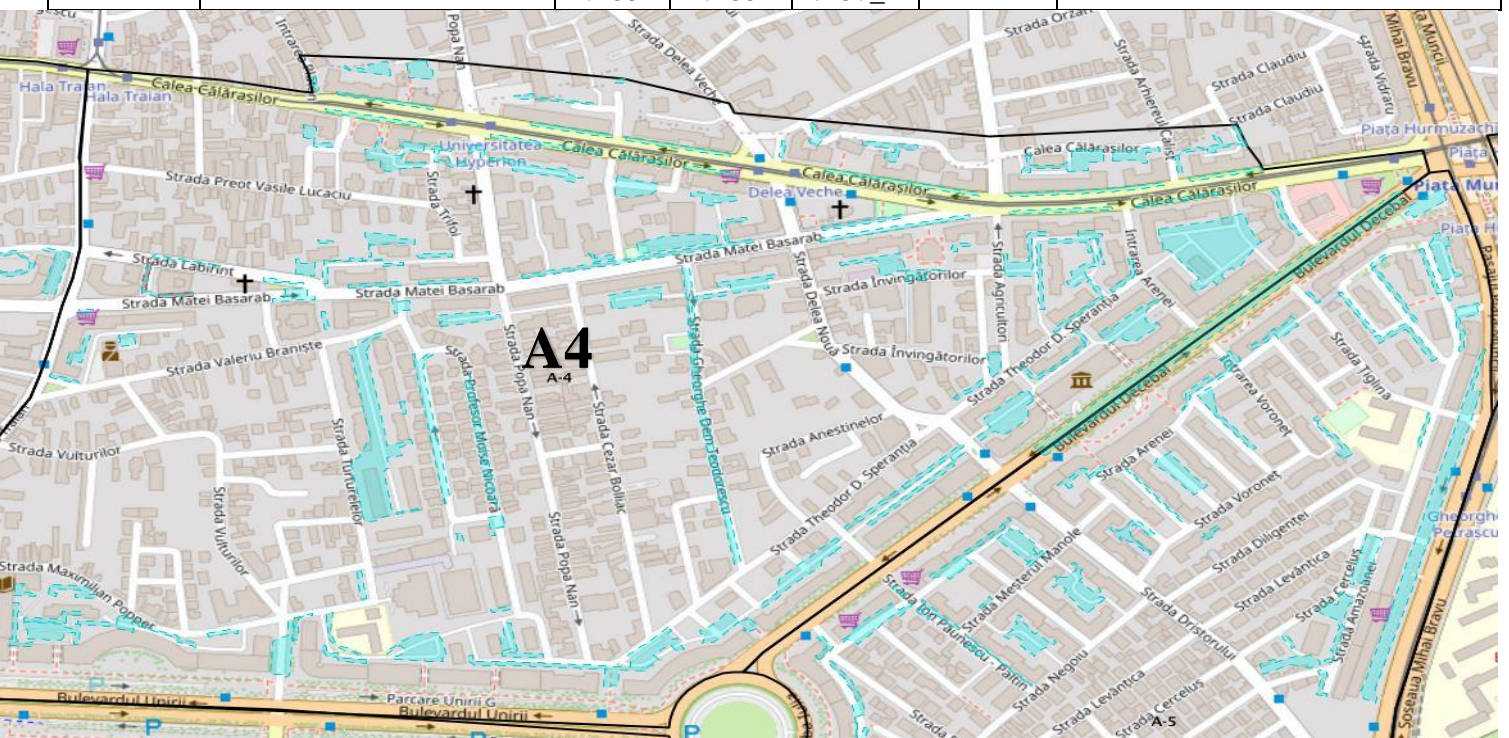

A4	CALEA CALARASI STRADA TRAIAN BD. UNIRII BD.DECEBAL	10_2	251_2	31	47_4	638
		1128	252_2	31_2	4738	
		1263	260_2	313_1	476_1	
		128_4	260_4	313_2	49	
		131_3	260_5	317_1	497	
		131_2	270_1	323_1	498_1	
		137_5	270_2	331	50_2	
		167_4	271	331_2	501_2	
		195_2	283_1	3560	511	
		196_1	297	3560_2	519_1	
		196_2	297_1	3561	520_2	
		197_2	297_2	3561_1	522	
		212	297_3	3561_2	526	
		213_2	297_4	3562	5301	
		213_3	3	3563	5315	
		218_1	301_2	3564	5343	
		221_1	303	3565	5344	
		227_1	303_1	3566	5345	
		228_1	303_2	36_3	536_2	
		233_1	303_3	44	542	
		233_3	303_4	46_2	552_2	
		233_4	304_2	47_2	6_5	
		250_2	308_1	47_3	703_3	
704	7434	7436	8_2			
731	7434_1	7436_1	936			
7433	7435	7437_2