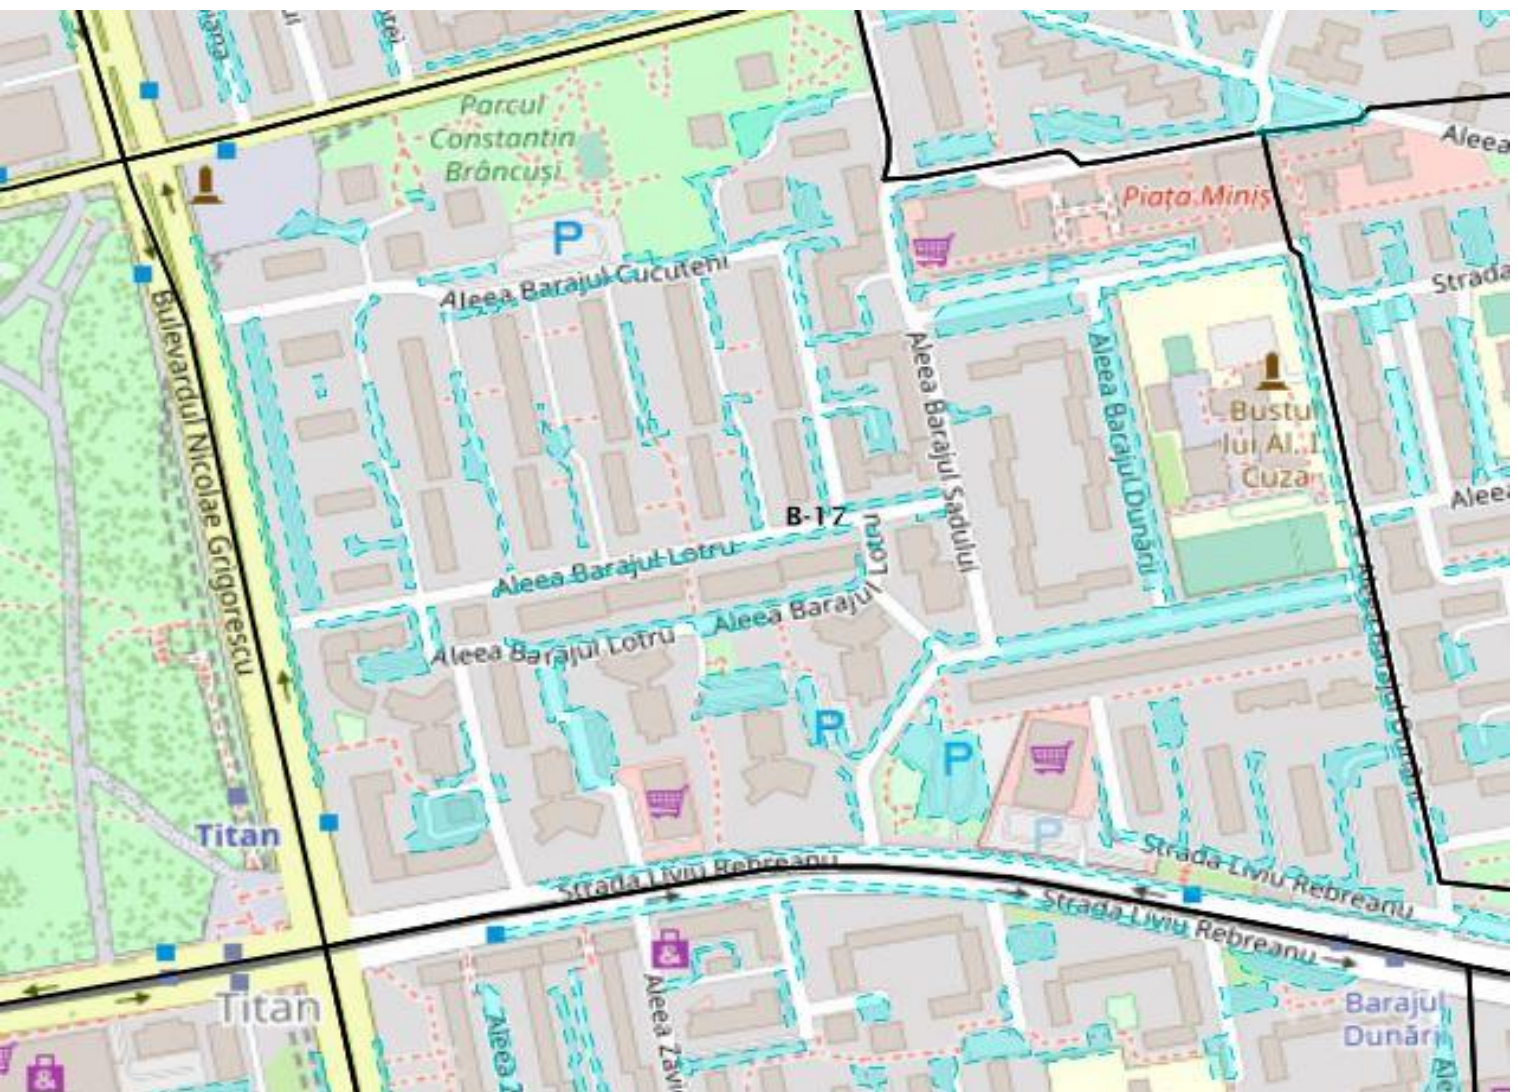

ZONA	DELIMITĂRI	CODURI PARCARE				TOTAL LOCURI LIBERE/ ZONA
B17	Bd. NICOLAE GRIGORESCU Str. LIVIU REBREANU Aleea BARAJUL DUNĂRII Aleea BARAJUL UZULUI Aleea BARAJUL SADULUI Str. CONSTANTIN BRÂNCUȘI	1007_1	2104_2	789_1	814	345
		1010_1	2110_1	791_1	821	
		1021_2	3020	792_1	822	
		1038	3028	793	823	
		1061	3029	796_3	824	
		1067	3054	800_2	825	
		199	3070_1	802	826	
		2087_1	3072	803	864	
		2090_1	5137	804	870_1	
		2092	584	806_2	930_4	
		2093	721	806_3	931	
		2094_1	783	807_2	948	
		2099	784_1	809_1	955	
	2103	785	810_2